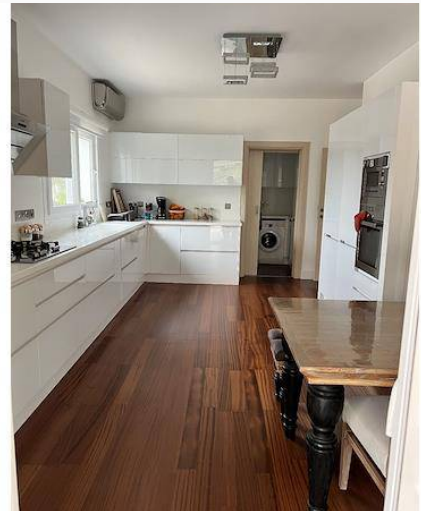

ENAMOR GLOBAL

Enamor Global Investment Consulting

Edremit'in Girne Şehir Merkezine Yakın, Aranan Bölgesinde, Bu Lüks Zarif Villa Özel ve

£899.950

Edremit, Girne, Kıbrıs

Daha fazla bilgi için profesyonel emlak danışmanınızı arayınız.

Janan Moore
+90 (538) 625 1681