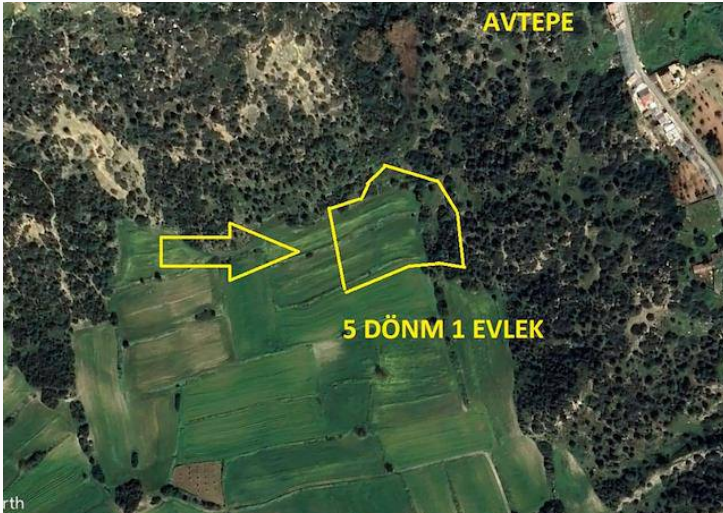

**Avtepe Bölgesinde Satılık Uygun Fiyatlı Tarla****£28.000**

Avtepeköyü, İskele, Kıbrıs

İlan Numarası	142649
Durumu	Satılık
Konut Tipi	Arsa/Arazi
Toplam Arsa/Arazi Alanı	6604 m <sup>2</sup>
Koçan Tipi	Eşdeğer Koçan

**Avtepe Bölgesinde Satılık Uygun Fiyatlı Tarla**

- İskele avtepe bölgesinde
- 6604 metre<sup>2</sup>
- Denize 2500 metre uzaklıkta
- Toprak yolu mevcut
- Bahçe bahçe yapımına uygun
- Eşdeğer koçanlı

Daha fazla bilgi için profesyonel emlak danışmanınızı arayınız.