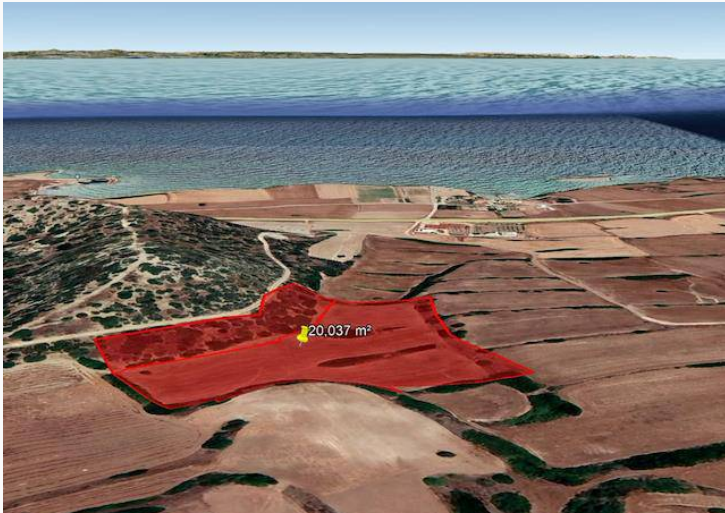

NORTH HILLS
ESTATE

North Hills Estate

İskele Balalan Satılık Arazi

£375.000

Balalan, İskele, Kıbrıs

İlan Numarası	142626
Acente Referansı	SA 2783
Durumu	Satılık
Konut Tipi	Arsa/Arazi
Toplam Arsa/Arazi Alanı	20033 m ²

İskele Balalan Satılık Arazi

14 dönüm 3 evlek 3200 ay²
20,037 m²
Resmi yol yok
Tarımsal Gelişme Alanı
25,000 Stg Dönümü

Daha fazla bilgi için profesyonel emlak danışmanınızı arayınız.

**North Hills Estate
+90 (548) 840 9002**