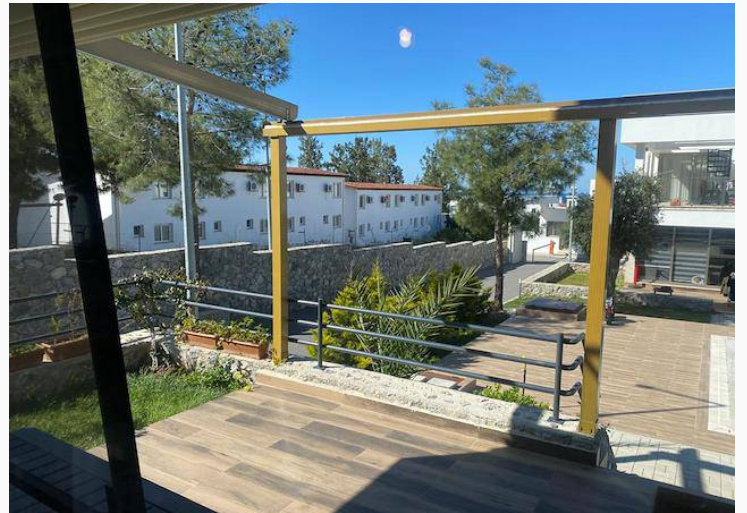

COLDWELL BANKER
MAXIMUM

Coldwell Banker Maximum

Kıbrıs Girne Alsancakta Milli Park'a ve Deniz Yakın Site İçerisinde Satılık 2+1 Bahçe Katı

£210.000

Alsancak, Girne, Kıbrıs

Daha fazla bilgi için profesyonel emlak danışmanınızı arayınız.

İlker Polat
+90 (533) 880 6680