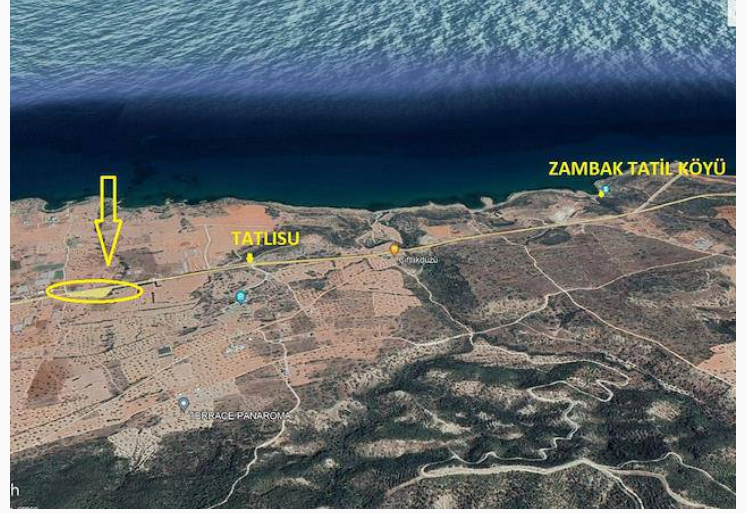

Tatlısu Bölgesi Satılık Arazi

£330.000

Tatlısu, Mağusa, Kıbrıs

İlan Numarası	142578
Durumu	Satılık
Konut Tipi	Arsa/Arazi
Toplam Arsa/Arazi Alanı	479720 m ²
Koçan Tipi	Eşdeğer Koçan
Kat İzni	2
İmar İzni	%35 imar izni

Tatlısu Bölgesi Satılık Arazi

- EŞDEĞER KOÇAN
- ANAYOLA CEPHELİ
- İMAR A AÇIK
- 2 KAT % 35 İMAR ORANI
- 4797,20 m²
- TATIL KÖYÜNE YAKIN KONUM
- RESTAURANT MARKET VE DENİZ E YAKIN KONUM

Daha fazla bilgi için profesyonel emlak danışmanınızı arayınız.