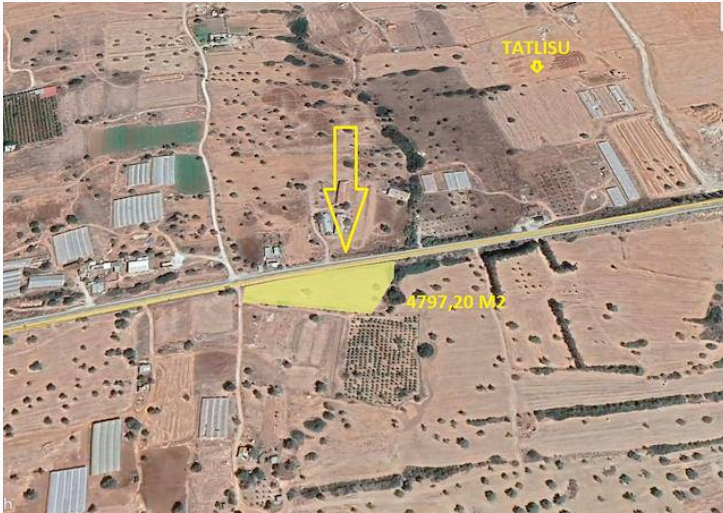

Tatlısu Bölgesi Satılık Arazi

£330.000

Tatlısu, Mağusa, Kıbrıs

İlan Numarası	142578
Durumu	Satılık
Konut Tipi	Arsa/Arazi
Toplam Arsa/Arazi Alanı	479720 m ²
Koçan Tipi	Eşdeğer Koçan
Kat İzni	2
İmar İzni	%35 imar izni

Tatlısu Bölgesi Satılık Arazi

- EŞDEĞER KOÇAN
- ANAYOLA CEPHELİ
- İMAR A AÇIK
- 2 KAT % 35 İMAR ORANI
- 4797,20 m²
- TATIL KÖYÜNE YAKIN KONUM
- RESTAURANT MARKET VE DENİZ E YAKIN KONUM

Daha fazla bilgi için profesyonel emlak danışmanınızı arayınız.