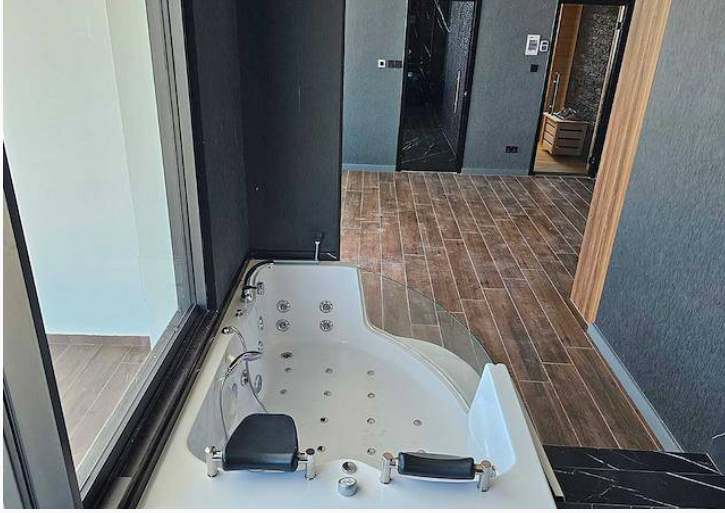

Cihanara
Estate Agency

Cihanara Tourism & Investment

KKTC'nin En Yüksek Kulesinde İki Yatak Odalı Daireye Özel Fırsat

£279.995

Long Beach, İskele, Kıbrıs

Daha fazla bilgi için profesyonel emlak
danışmanınızı arayınız.

Sina Rastikhah
+90 (533) 887 6703