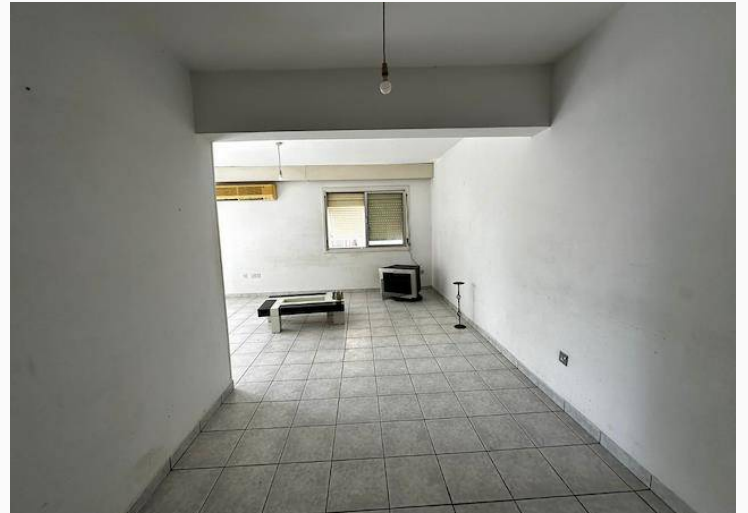

Lefkoşa Köşklüçiflik Bölgesinde Cadde Üzeri Satılık Daire

£65.000

Köşklüçiftlik, Lefkoşa, Kıbrıs

İlan Numarası 142442

Acente Referansı 458450

Durumu Satılık

Konut Tipi Daire

Kullanılabilir İç Alan 160 m²

Oturma Odası 1

Koçan Tipi Türk Koçanı

Lefkoşa Köşklüçiflik Bölgesinde Cadde Üzeri Satılık Daire

LEFKOŞA KÖŞKLÜÇİFLİK BÖLGESİNDE

ANA CADDE ÜZERİ

TÜRK MALI / 2. KAT

3+1 / 160 m²

FİYAT: 65.000 STG

DANIŞMAN:

Daha fazla bilgi için profesyonel emlak
danışmanınızı arayınız.

Kumsal Emlak Ofis
+90 (542) 880 0084