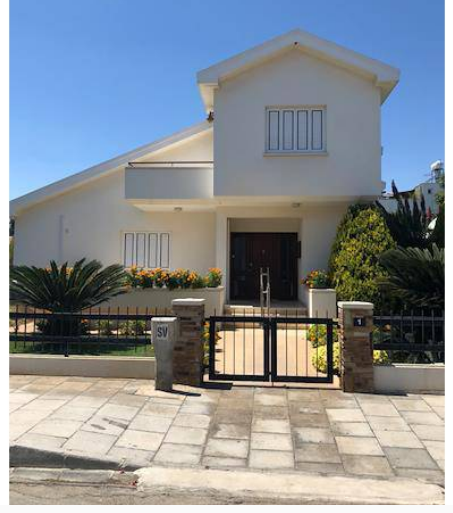

# Kiralık İşyeri (Dereboyuna Yürüme Mesafesinde)

£2.500 / ay

Köşklüçiftlik, Lefkoşa, Kıbrıs

İlan Numarası 142437

Durumu Kiralık

Konut Tipi İş Yeri

Toplam Arsa/Arazi Alanı 680 m<sup>2</sup>

Kullanılabilir İç Alan 500 m<sup>2</sup>

Kat Zemin Kat

İnşaat Yılı 2016

Bahçe Var

Şömine Var

Eşya Durumu Eşyasız

## Kiralık İşyeri (Dereboyuna Yürüme Mesafesinde)

DEREBOYUNA YÜRÜME MESAFESİNDE çok amaçlı iş yeri kullanılmaya müsait

ISITMA VE SOĞUTMA SİSTEMLERİ

KAMERA SİSTEMİ

BAHÇE İÇİN SULAMA SİSTEMİ VE KUYU

KAPALI GARAJ