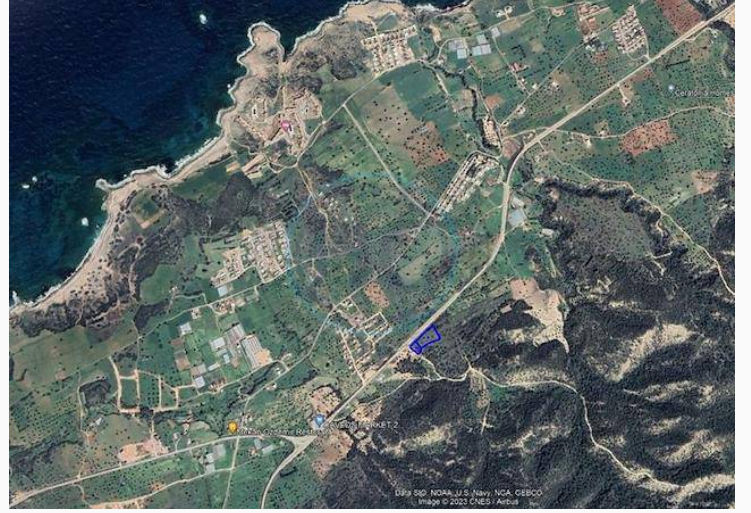

Henry Charles Estates
The Trusted Professionals

Henry Charles Estates

Four Donums Development Land

£660.000

Tatlısu, Mağusa, Kıbrıs

İlan Numarası	142286
Acente Referansı	L-TA10
Durumu	Satılık
Konut Tipi	Arsa/Arazi
Toplam Arsa/Arazi Alanı	5355 m ²
Koçan Tipi	Eşdeğer Koçan

Four Donums Development Land

4+DÖNÜM KONUT İMARLI Arsalar

4 dönümden biraz fazla yol kenarı geliştirme Arsalar. Elektrik ve su kolaylıkla temin edilebilir. Daire veya perakende/ Daire geliştirme için idealdir.