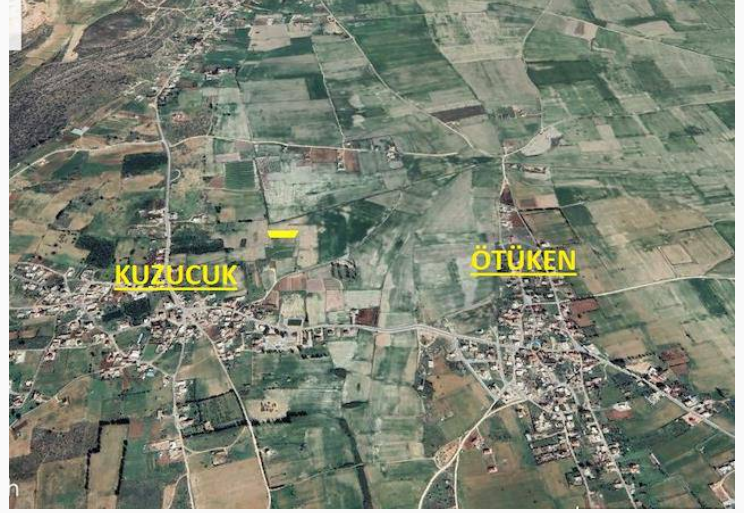

## Kuzucuk Bölgesin'de Satılık Arazi

£95.000

Kuzucuk, İskele, Kıbrıs

İlan Numarası	142255
Durumu	Satılık
Konut Tipi	Arsa/Arazi
Toplam Arsa/Arazi Alanı	2883 m <sup>2</sup>
Koçan Tipi	Tahsis Koçan
Kat İzni	2
İmar İzni	%50 imar izni

### Kuzucuk Bölgesin'de Satılık Arazi

KUZUCUK BÖLGESİN'DE SATILIK ARAZİ;

- 2883,60 m<sup>2</sup>
- Tahsis Koçan
- İmara açık
- İki kat imarlı(%35+15)
- Yatırım için uygun
- Gelişmekte olan bölge
- Long beach sahiline yakın