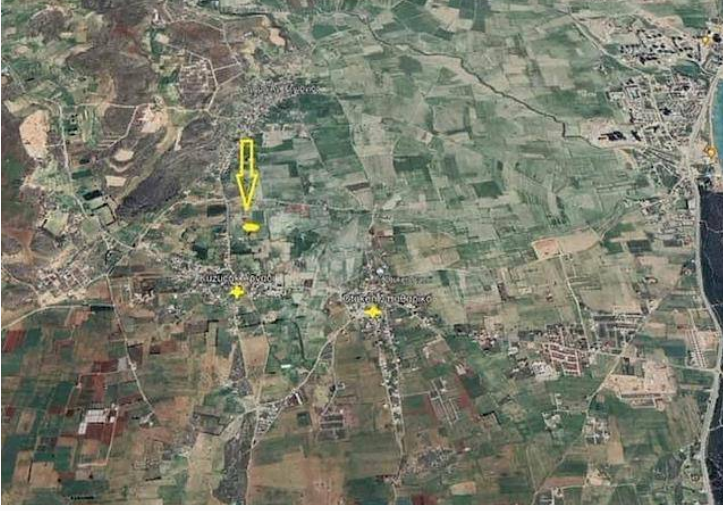

İskele -Kuzucuk Bölgesi Satılık İmarlı Arazi

£230.000

Kuzucuk, İskele, Kıbrıs

Daha fazla bilgi için profesyonel emlak danışmanınızı arayınız.

Zeki Basri
+90 (548) 824 3827