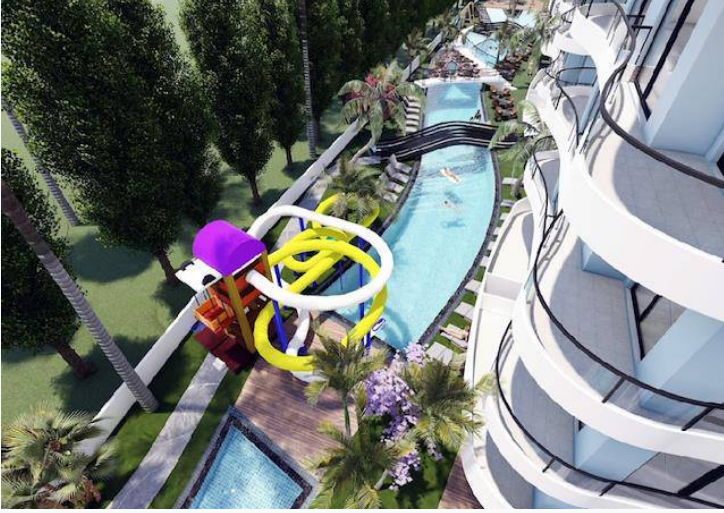

Long Beach 3+1 2+1 1+1 Daireler

£176.500

Long Beach, İskele, Kıbrıs

Daha fazla bilgi için profesyonel emlak danışmanınızı arayınız.

Mustafa Kaya
+90 (533) 872 1316