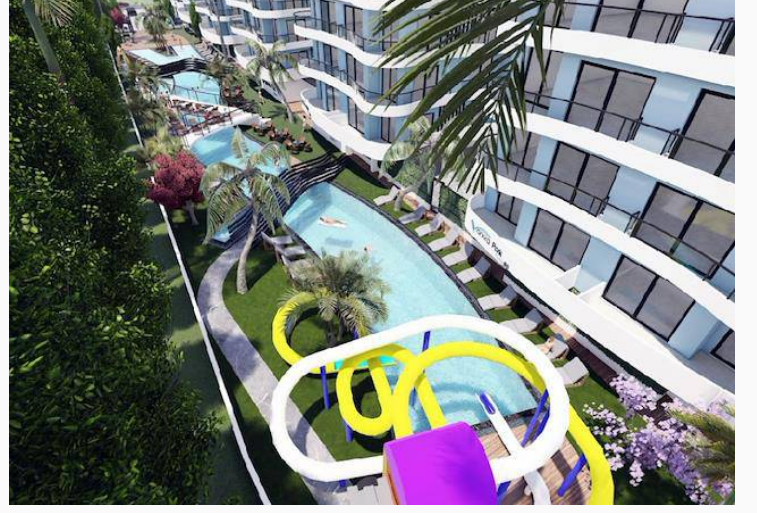

Long Beach 3+1 2+1 1+1 Daireler

£176.500

Long Beach, İskele, Kıbrıs

Daha fazla bilgi için profesyonel emlak danışmanınızı arayınız.

Mustafa Kaya
+90 (533) 872 1316