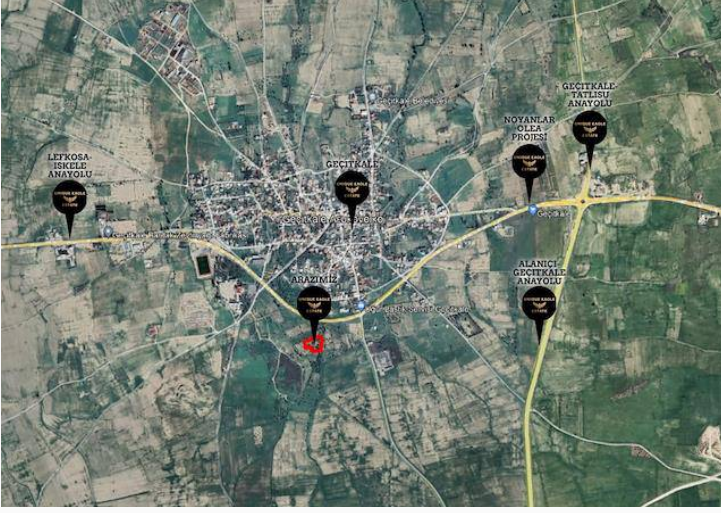

**UNIQUE EAGLE
ESTATE**

Unique Eagle Estate

Geçitkale'de 5.164 Metre Kare (3 Dönüm 3 Evlek) Fasıl 96 İmar İzinli Satılık Arazi £26.500

£26.500

Geçitkale, Mağusa, Kıbrıs

Bu ilanın fotoğrafları
hazır değildir

İlan Numarası	142144
Acente Referansı	A684
Durumu	Satılık
Konut Tipi	Arsa/Arazi
Toplam Arsa/Arazi Alanı	5164 m ²
Koçan Tipi	Eşdeğer Koçan
Kat İzni	99
İmar İzni	%200 İmar izni

Geçitkale'de 5.164 Metre Kare (3 Dönüm 3 Evlek) Fasıl 96 İmar İzinli Satılık Arazi £26.500 Dönümü

- Toplam arazi alanı 5.164 metre kare (3 dönüm 3 evlek)
- Elektrik, su ve yol alt yapısı hazır
- %220 kullanım izinli (Fasıl 96 İmar yasası içerisinde)
- Eşdeğer koçanlı
- Long Beach'e 15 dakika sürüş mesafesinde
- Gazimağusa'ya 20 dakika sürüş mesafesinde
- Lefkoşa Ercan Havalimanına 25 dakika mesafede