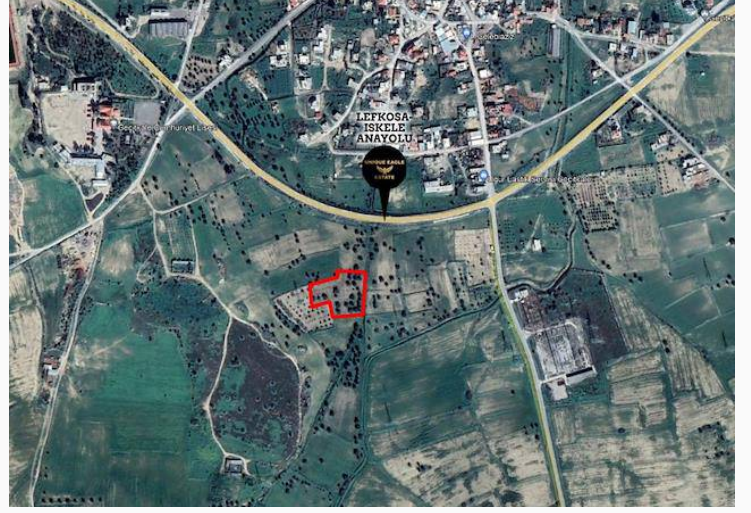

**UNIQUE EAGLE
ESTATE**

Unique Eagle Estate

Geçitkale'de 5.164 Metre Kare (3 Dönüm 3 Evlek) Fasıl 96 İmar İzinli Satılık Arazi £26.500

£26.500

Geçitkale, Mağusa, Kıbrıs

Bu ilanın fotoğrafları
hazır değildir

İlan Numarası	142144
Acente Referansı	A684
Durumu	Satılık
Konut Tipi	Arsa/Arazi
Toplam Arsa/Arazi Alanı	5164 m ²
Koçan Tipi	Eşdeğer Koçan
Kat İzni	99
İmar İzni	%200 İmar izni

Geçitkale'de 5.164 Metre Kare (3 Dönüm 3 Evlek) Fasıl 96 İmar İzinli Satılık Arazi £26.500 Dönümü

- Toplam arazi alanı 5.164 metre kare (3 dönüm 3 evlek)
- Elektrik, su ve yol alt yapısı hazır
- %220 kullanım izinli (Fasıl 96 İmar yasası içerisinde)
- Eşdeğer koçanlı
- Long Beach'e 15 dakika sürüş mesafesinde
- Gazimağusa'ya 20 dakika sürüş mesafesinde
- Lefkoşa Ercan Havalimanına 25 dakika mesafede