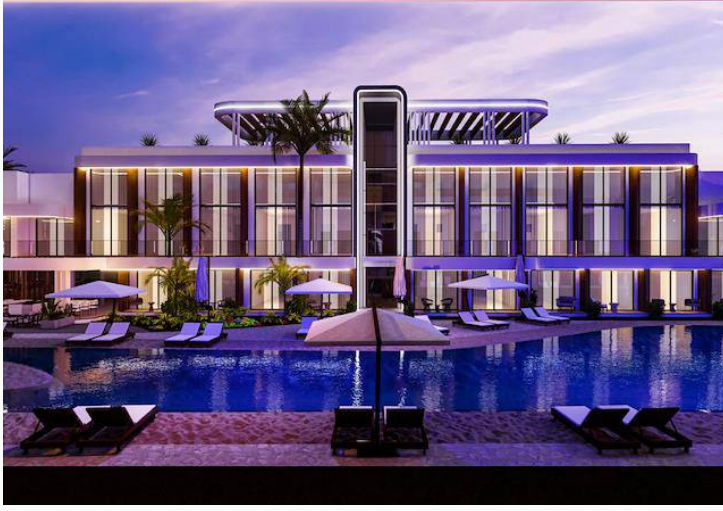

Tatil Konseptli 1+1 2+1 Daireler

£142.999

Long Beach, İskele, Kıbrıs

İlan Numarası	142124
Durumu	Satılık
Konut Tipi	Daire
Kullanılabilir İç Alan	33 m ²
Kat	1. Kat
İnşaat Yılı	2024
Havuz	Özel Havuz
Bahçe	Var
Koçan Tipi	Eşdeğer Koçan

Tatil Konseptli 1+1 2+1 Daireler

İSKELE LONG BEACH'DE TATİL KONSEPTLİ PROJE MODERİN MİMARİSİ İLE SİZLERE KONFORLU YAŞAM SUNUYOR

1+1 2+1 DAİRELER

MÜLK ÖZELİKLERİ

MUTFAKTA 3 RENK SEÇENEĞİ İLE PARLAK KILIF

ÇİFT CAMLI ALÜMİNYUM