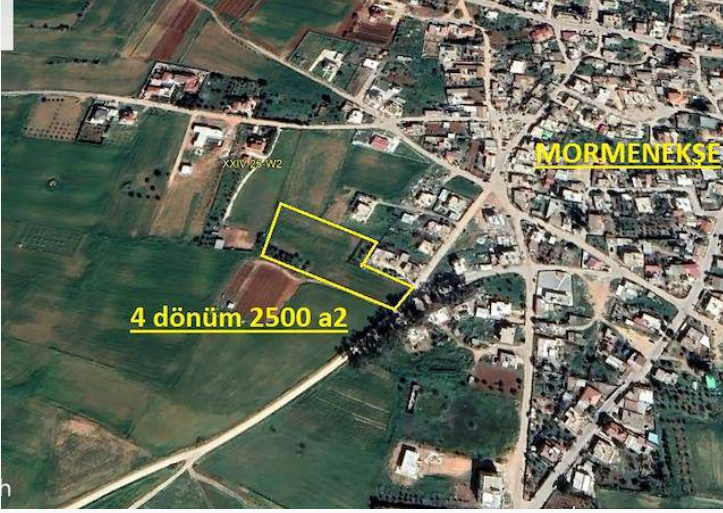

Qural Estate Qural Estate

Mormenekşe'de 4 Dönüm 2500 A2 Satılık Arsa! £300.000

Mormenekşe, Mağusa, Kıbrıs

Bu ilanın fotoğrafları
hazır değildir

İlan Numarası	142050
Durumu	Satılık
Konut Tipi	Arsa/Arazi
Toplam Arsa/Arazi Alanı	5584 m ²
Kat İzni	2
İmar İzni	%50 imar izni

Mormenekşe'de 4 Dönüm 2500 A2 Satılık Arsa!

Mormenekşe'de 4 Dönüm 2500 a2 SATILIK Arsa!

4 Dönüm 2500 a2

İmara Açık

Resmi Yol

Daha fazla bilgi için profesyonel emlak danışmanınızı arayınız.

Bilsen Kırca
+90 (548) 871 1104