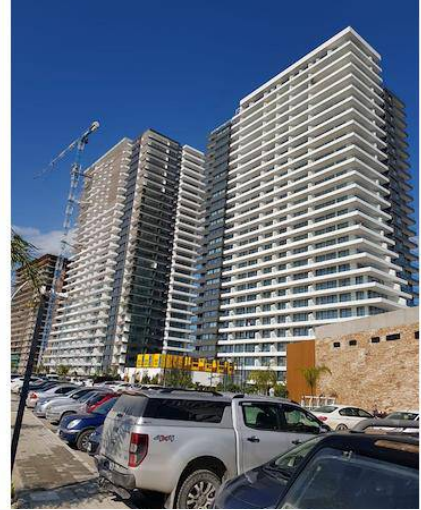

Grand Sapphire...B Blok...22. Kat... Full Deniz Manzaralı Kose Daire..

£280.000

Long Beach, İskele, Kıbrıs

İlan Numarası 142024

Durumu Satılık

Konut Tipi Daire

Kullanılabilir İç Alan 113 m²

Kat 7+. Kat

İnşaat Yılı 2024

Havuz Ortak Havuz

Asansör Var

Bahçe Var

Oturma Odası 1

Grand Sapphire...B Blok...22. Kat... Full Deniz
Manzaralı Kose Daire..

Daha fazla bilgi için profesyonel emlak
danışmanınızı arayınız.

Türkan Karimova
+90 (548) 865 0005

**Grand Sapphire...B Blok...22. Kat... Full Deniz
Manzaralı Kose Daire..**

£280.000

Long Beach, İskele, Kıbrıs

**Daha fazla bilgi için profesyonel emlak
danışmanınızı arayınız.**