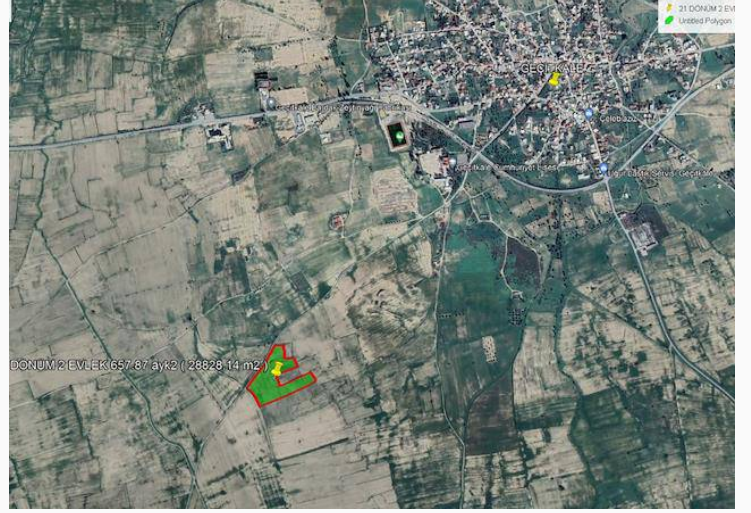

Geçitkale'de 21 Dönüm 2 Evlek 657.87 Ayk2 (28828.14 m²) Satılık Arazi * £27.000 Dönümü

£580.000

Geçitkale, Mağusa, Kıbrıs

İlan Numarası **141934**

Acente Referansı **L421**

Durumu **Satılık**

Konut Tipi **Arsa/Arazi**

Koçan Tipi **Eşdeğer Koçan**

Geçitkale'de 21 Dönüm 2 Evlek 657.87 Ayk2 (28828.14 m²) Satılık Arazi * £27.000 Dönümü *

· TOPLAM ARAZI GENİŞLİĞİ: 21 DÖNÜM 2 EVLEK 657.87 ayk2 (28828.14 m²)

· FASIL 96

· %220 İMAR İZİNİ

· RESMİ YOLU VAR

· YENİ PROJELERE YAKIN

· KOÇAN HAZIR

Daha fazla bilgi için profesyonel emlak danışmanınızı arayınız.

Okan Can
+90 (533) 874 2155

Geçitkale'de 21 Dönüm 2 Evlek 657.87 Ayk2 (28828.14 m²) Satılık Arazi * £27.000 Dönümü