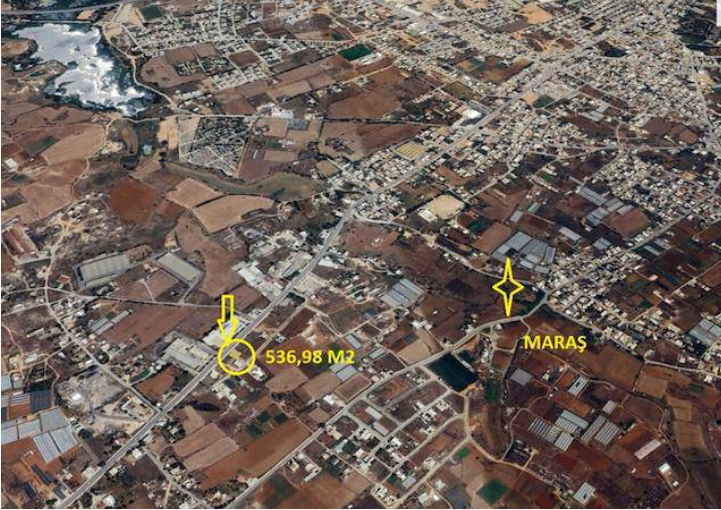

Gazimağusa 2.5 Mil Anayol Üzeri Ticari Nitelikte Satılık Arsa

£125.000

Mağusa Merkez, Kıbrıs

İlan Numarası	141802
Durumu	Satılık
Konut Tipi	Arsa/Arazi
Toplam Arsa/Arazi Alanı	536 m ²
Koçan Tipi	Eşdeğer Koçan
Kat İzni	3
İmar İzni	%120 imar izni

Gazimağusa 2.5 Mil Anayol Üzeri Ticari Nitelikte Satılık Arsa

- Mağusa merkezde
- 2.5 mil yolu üzerinde
- Ticari nitelikte
- Dükkan,apartman,Müstakil ev yapımına uygun
- 536 mt2
-

Daha fazla bilgi için profesyonel emlak danışmanınızı arayınız.