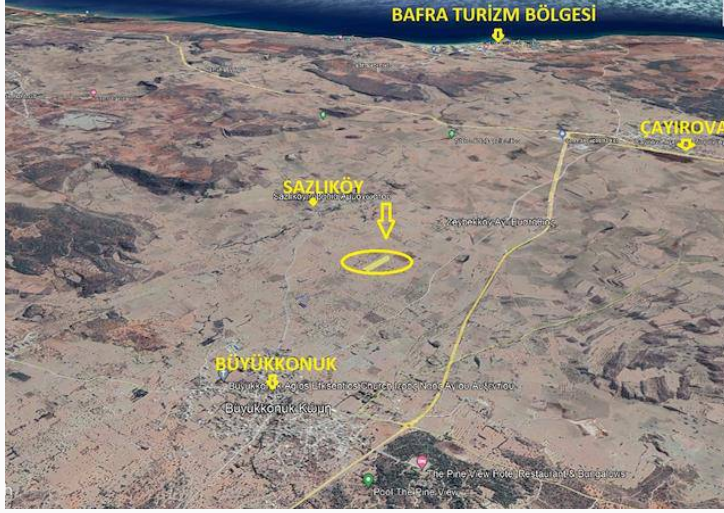

Büyükkonuk-Sazlıköy Arasında Satılık İmara Açık Deniz Gören Arazi

£280.000

Büyükkonuk, İskele, Kıbrıs

İlan Numarası	141786
Durumu	Satılık
Konut Tipi	Arsa/Arazi
Toplam Arsa/Arazi Alanı	14361 m ²
Koçan Tipi	Tahsis Koçan
Kat İzni	99
İmar İzni	%200 imar izni

Büyükkonuk-Sazlıköy Arasında Satılık İmara Açık Deniz Gören Arazi

- İskele Büyükkonuk-Sazlıköy arasında
- 14361 mt2
- Resmi yol var
- Deniz manzaralı
- FASIL 96 en yüksek imar iznine sahip

Daha fazla bilgi için profesyonel emlak danışmanınızı arayınız.

Zeynep Demiralay
+90 (533) 875 8975

Büyükkonuk-Sazlıköy Arasında Satılık İmara Açık Deniz Gören Arazi

£280.000

Büyükkonuk, İskele, Kıbrıs

Daha fazla bilgi için profesyonel emlak
danışmanınızı arayınız.

Zeynep Demiralay
+90 (533) 875 8975