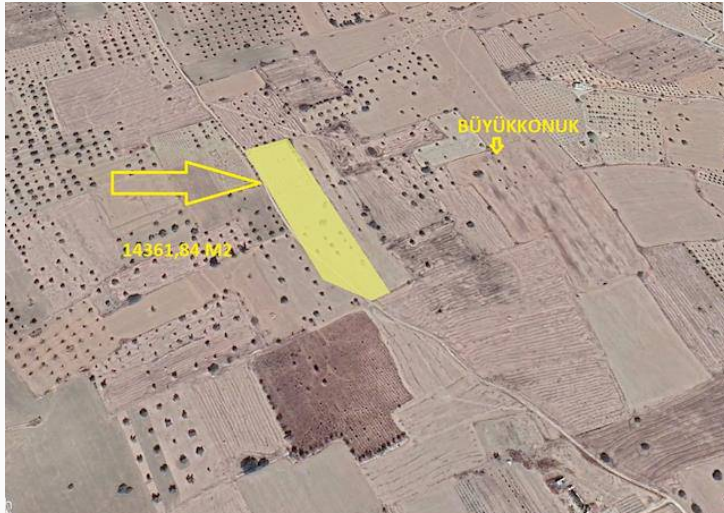

Büyükkonuk-Sazlıköy Arasında Satılık İmara Açık Deniz Gören Arazi

£280.000

Büyükkonuk, İskele, Kıbrıs

İlan Numarası	141786
Durumu	Satılık
Konut Tipi	Arsa/Arazi
Toplam Arsa/Arazi Alanı	14361 m ²
Koçan Tipi	Tahsis Koçan
Kat İzni	99
İmar İzni	%200 imar izni

Büyükkonuk-Sazlıköy Arasında Satılık İmara Açık Deniz Gören Arazi

- İskele Büyükkonuk-Sazlıköy arasında
- 14361 mt2
- Resmi yol var
- Deniz manzaralı
- FASIL 96 en yüksek imar iznine sahip

Daha fazla bilgi için profesyonel emlak danışmanınızı arayınız.

Zeynep Demiralay
+90 (533) 875 8975

Büyükkonuk-Sazlıköy Arasında Satılık İmara Açık Deniz Gören Arazi

£280.000

Büyükkonuk, İskele, Kıbrıs

Daha fazla bilgi için profesyonel emlak
danışmanınızı arayınız.

Zeynep Demiralay
+90 (533) 875 8975