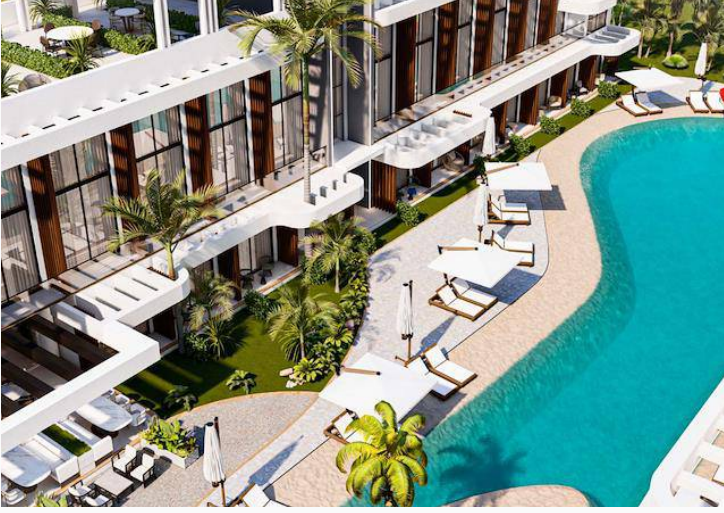

# İskele Bahçeler Proje Aşamasında Satılık 1+1/2+1 Daireler

£142.900

Bahçeler, İskele, Kıbrıs

İlan Numarası	141736
Acente Referansı	SP19
Durumu	Satılık
Konut Tipi	Daire
Kullanılabilir İç Alan	43 m <sup>2</sup>
Kat	Zemin Kat
Havuz	Ortak Havuz
Bahçe	Var
Oturma Odası	1
Koçan Tipi	Eşdeğer Koçan

## İskele Bahçeler Proje Aşamasında Satılık 1+1/2+1 Daireler

İSKELE BAHÇELER BÖLGESİNDE

PROJE AŞAMASINDA

TATİL KÖYÜ KONSEPTİ

1+1 -2+1 DAİRELER

2 KATLI

HAZİRAN 2027 TESLİMAT TARİHİ

DENİZ MANZARALI