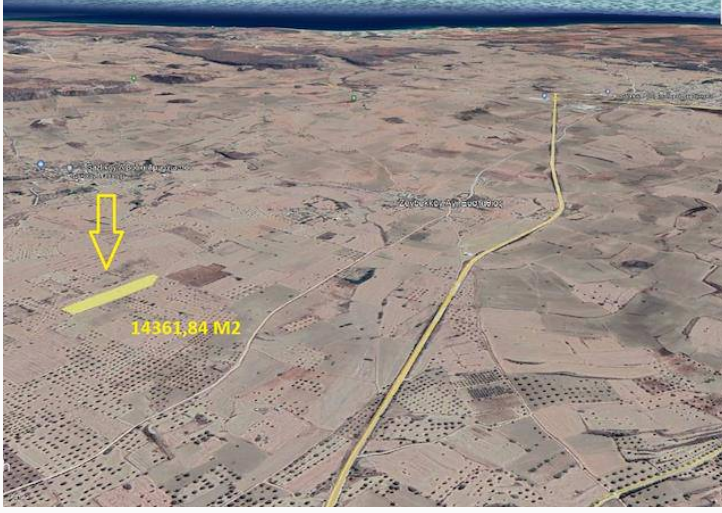

Sazlıköy-Büyükkonuk Arası İmara Açık Fasil 96 Satılık Arazi

£280.000

Büyükkonuk, İskele, Kıbrıs

İlan Numarası	141698
Durumu	Satılık
Konut Tipi	Arsa/Arazi
Toplam Arsa/Arazi Alanı	14361 m ²
Koçan Tipi	Eşdeğer Koçan
Kat İzni	99
İmar İzni	%200 imar izni

Sazlıköy-Büyükkonuk Arası İmara Açık Fasil 96 Satılık Arazi

- İskele Büyükkonuk bölgesinde
- DENİZ MANZARALI
- İMARA AÇIK-en yüksek imar oranı
- Resmi yol mevcut

Daha fazla bilgi için profesyonel emlak danışmanınızı arayınız.

Zeynep Demiralay
+90 (533) 875 8975

Sazlıköy-Büyükkonuk Arası İmara Açık Fasıl 96 Satılık Arazi

£280.000

Büyükkonuk, İskele, Kıbrıs

Daha fazla bilgi için profesyonel emlak danışmanınızı arayınız.

Zeynep Demiralay
+90 (533) 875 8975