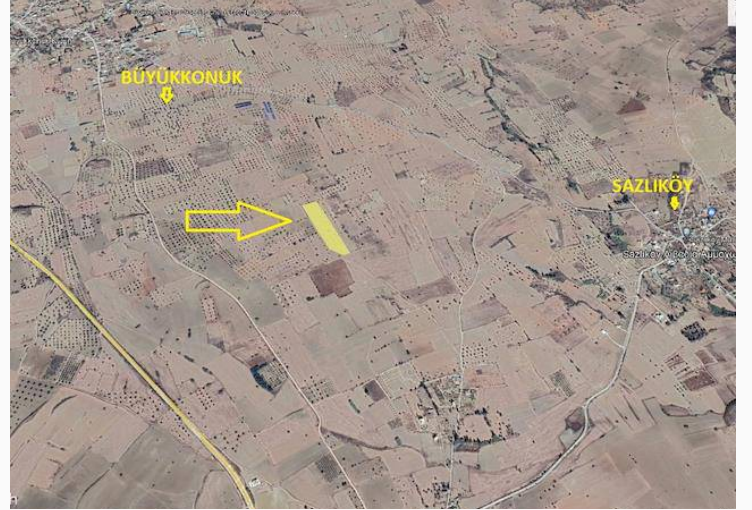

Sazlıköy-Büyükkonuk Arası İmara Açık Fasil 96 Satılık Arazi

£280.000

Büyükkonuk, İskele, Kıbrıs

İlan Numarası	141698
Durumu	Satılık
Konut Tipi	Arsa/Arazi
Toplam Arsa/Arazi Alanı	14361 m ²
Koçan Tipi	Eşdeğer Koçan
Kat İzni	99
İmar İzni	%200 imar izni

Sazlıköy-Büyükkonuk Arası İmara Açık Fasil 96 Satılık Arazi

- İskele Büyükkonuk bölgesinde
- DENİZ MANZARALI
- İMARA AÇIK-en yüksek imar oranı
- Resmi yol mevcut

Daha fazla bilgi için profesyonel emlak danışmanınızı arayınız.

Zeynep Demiralay
+90 (533) 875 8975

Sazlıköy-Büyükkonuk Arası İmara Açık Fasıl 96 Satılık Arazi

£280.000

Büyükkonuk, İskele, Kıbrıs

Daha fazla bilgi için profesyonel emlak danışmanınızı arayınız.

Zeynep Demiralay
+90 (533) 875 8975