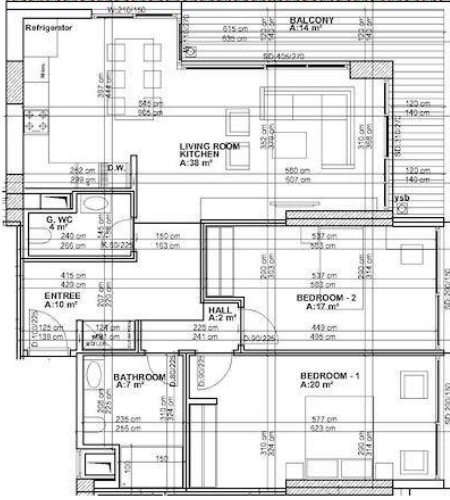

Henry Charles Estates
The Trusted Professionals

Henry Charles Estates

[Grand Sapphire C Blok] 2+1 Köşe Daire / 9.
Kat, Güney Doğu Cepheli / 98 m² Net + 14 m²

£195.000

Long Beach, İskele, Kıbrıs

Daha fazla bilgi için profesyonel emlak danışmanınızı arayınız.

Amin Sadeghi
+90 (539) 135 6630