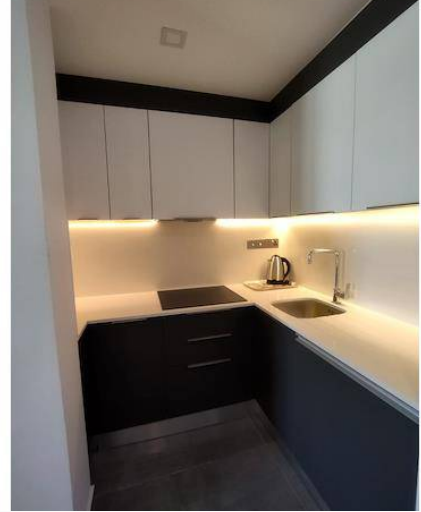

İskele - Uzun Plaj'daki Courtyard Resort'ta Özel Daire

£550 / ay

Long Beach, İskele, Kıbrıs

İlan Numarası	141457
Durumu	Kiralık
Konut Tipi	Daire
Kullanılabilir İç Alan	70 m ²
Kat	Bodrum
İnşaat Yılı	2021
Havuz	Ortak Havuz
Asansör	Var
Oturma Odası	1
Eşya Durumu	Eşyalı

İskele - Uzun Plaj'daki Courtyard Resort'ta Özel Daire

İskele'de yer alan lüks daire Long beach İskele, bahçe manzaralı bir balkonun yanı sıra yıl boyunca kullanılabilen açık havuz, sauna ve hamam sunmaktadır. Klimalı konaklama birimi Makenzi Halk Plajı'na 800 metre mesafededir. Çocuk oyun alanı mevcuttur ve konuklar ücretsiz Wi-Fi, ücretsiz özel otopark ve elektrikli araç şarj istasyonundan yararlanabilirler. Geniş dairede 1 yatak odası, düz ekran kablo TV ve fırın, mikrodalga fırın, çamaşır makinesi, ekme kızırtma makinesi, buzdolabı ve kahve makinesi içeren tam donanımlı bir mutfak bulunmaktadır. Tesiste açık yemek alanı bulunmaktadır. Dairede mini market mevcuttur. Dairede mini golf oynayabilir ve araba kiralayabilirsiniz. Konuklar ayrıca bahçede dinlenebilirler.