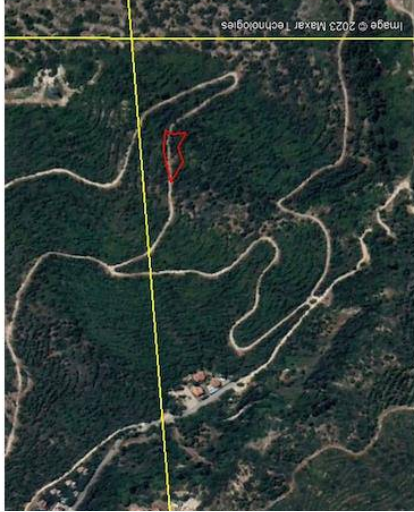

Girne Yeşiltepe Satılık Türk Koçan Arsa

£80.000

Yeşiltepe, Girne, Kıbrıs

İlan Numarası	141422
Durumu	Satılık
Konut Tipi	Arsa/Arazi
Toplam Arsa/Arazi Alanı	750 m ²
Koçan Tipi	Türk Koçanı
İmar İzni	%35 imar izni

Girne Yeşiltepe Satılık Türk Koçan Arsa

Eşsiz Manzaralı, İmar İzinli Arsa Satılık!

Girne'nin muhteşem doğasında, Yeşiltepe'nin sakin atmosferinde hayalinizdeki evi inşa etmek için mükemmel bir fırsat sunuyoruz. 705 metrekarelik Türk Koçanlı arsamız, kapanmaz manzarası ve %35 imar izniyle siz değerli yatırımcılara kapılarını açıyor.