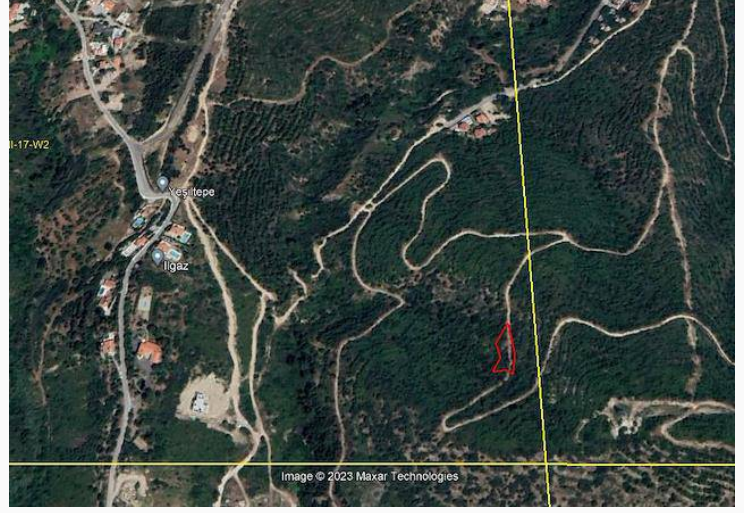

Girne Yeşiltepe Satılık Türk Koçan Arsa

£80.000

Yeşiltepe, Girne, Kıbrıs

İlan Numarası	141422
Durumu	Satılık
Konut Tipi	Arsa/Arazi
Toplam Arsa/Arazi Alanı	750 m ²
Koçan Tipi	Türk Koçanı
İmar İzni	%35 imar izni

Girne Yeşiltepe Satılık Türk Koçan Arsa

Eşsiz Manzaralı, İmar İzinli Arsa Satılık!

Girne'nin muhteşem doğasında, Yeşiltepe'nin sakin atmosferinde hayalinizdeki evi inşa etmek için mükemmel bir fırsat sunuyoruz. 705 metrekarelik Türk Koçanlı arsamız, kapanmaz manzarası ve %35 imar izniyle siz değerli yatırımcılara kapılarını açıyor.

Özellikler:

Eşsiz Manzara: Her sabah uyanır uyanmaz muhteşem dağ manzarasıyla gününüze başlayın. Girne'nin doğal güzelliklerinin tadını çıkarırken huzur ve sükunetin keyfini sürün.

Genişlik ve İmkanlar: 705 metrekarelik geniş arsa, hayal ettiğiniz yaşam alanını inşa etmek için bol miktarda imkan sunuyor. Yaratıcılığınızı serbest bırakın ve özgün bir ev veya işletme konsepti için alanınızı değerlendirin.