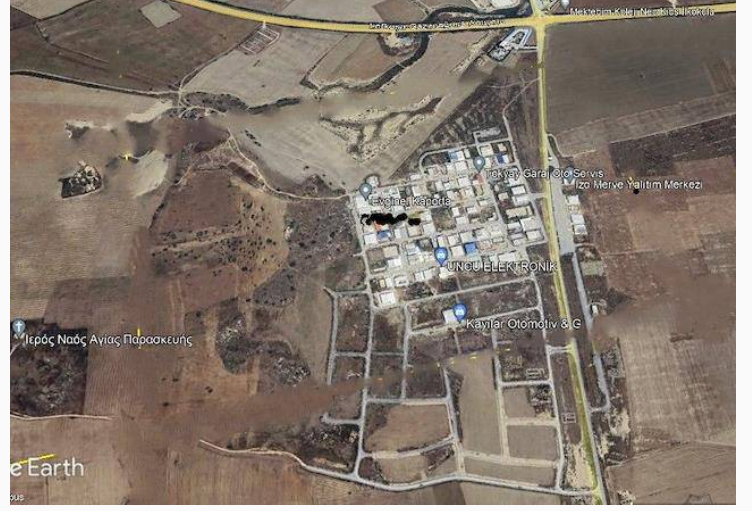

Güvercinlik Sanayi Sitesi 2. Etapta Ticari Koçanlı Satılık Arsalar

£105.000

Güvercinlik, Mağusa, Kıbrıs

Bu ilanın fotoğrafları hazır değildir

İlan Numarası	141153
Durumu	Satılık
Konut Tipi	Arsa/Arazi
Toplam Arsa/Arazi Alanı	1000 m ²
Koçan Tipi	Eşdeğer Koçan
Kat İzni	1
İmar İzni	%200 imar izni

Güvercinlik Sanayi Sitesi 2. Etapta Ticari Koçanlı Satılık Arsalar

YENİ İMARA

AÇILMAKTA OLAN GÜVERCİNLİK SANAYİ SİTESİ 2. ETAPTA SATILIK ARSALAR

- **SANAYİ KOÇANI DEĞİLDİR! ŞAHİS KOÇANIDIR !**
- **TAMAMINA DEPO, ATÖLYE, FABRİKA YAPIMINA UYGUNDUR.**
- **YAN YANA BİRLEŞTİRİLEBİLİR ARSALAR MEVCUTTUR.**