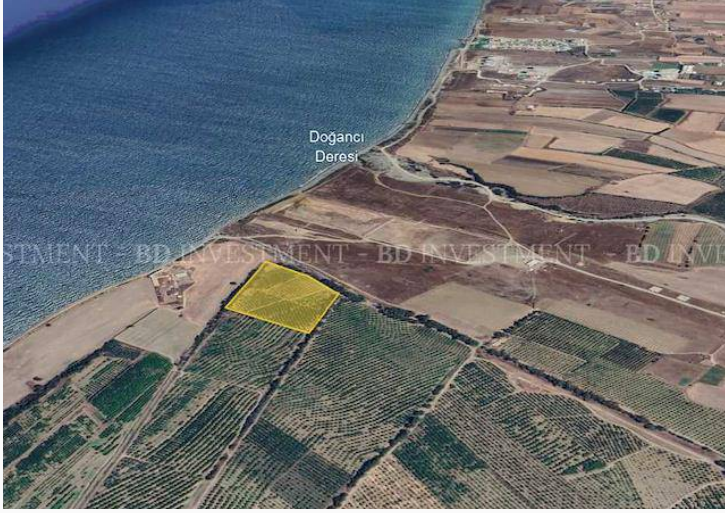

BD INVESTMENT
Business and more

BD Investment

Gaziveren Sahile 120 Metre Mesafede Fasil-96 İmarlı Arsa

£2.450.000

Gaziveren, Lefke, Kıbrıs

İlan Numarası	141126
Acente Referansı	000491BD
Durumu	Satılık
Konut Tipi	Arsa/Arazi
Toplam Arsa/Arazi Alanı	24419 m ²
Koçan Tipi	Eşdeğer Koçan
Kat İzni	99
İmar İzni	%200 İmar izni

Gaziveren Sahile 120 Metre Mesafede Fasil-96 İmarlı Arsa

- SAHİLE 120 METRE
- 24.419 m² (18 dönüm-1 evlek)
- FASIL-96 İMARLI
- EŞDEĞER KOÇAN
- RESMİ YOL MEVCUT

Daha fazla bilgi için profesyonel emlak danışmanınızı arayınız.