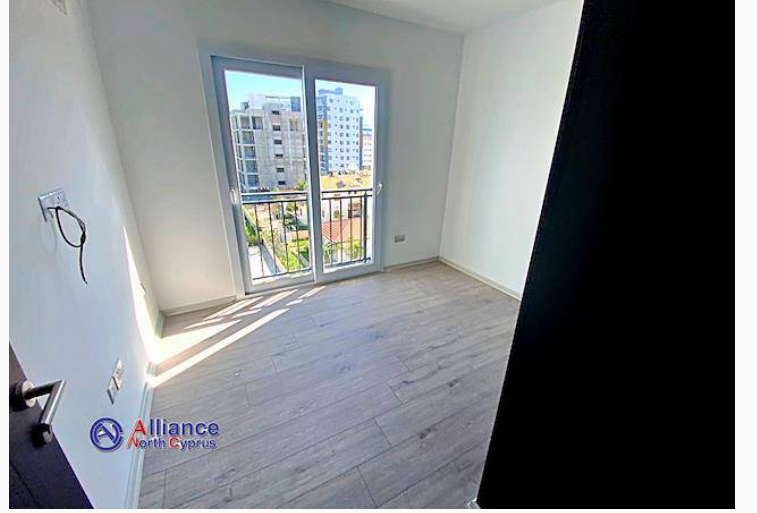

Long Beach Yakınında 1+1 Daire, Yeni, Taşınmaya Hazır

£105.000

Long Beach, İskele, Kıbrıs

İlan Numarası	141119
Durumu	Satılık
Konut Tipi	Daire
Kullanılabilir İç Alan	50 m ²
Kat	4. Kat
İnşaat Yılı	2023
Havuz	Ortak Havuz
Asansör	Var
Oturma Odası	1
Koçan Tipi	Eşdeğer Koçan

Long Beach Yakınında 1+1 Daire, Yeni, Taşınmaya Hazır

Tamamen bitmiş yeni bir daire, İskele Long Beach bölgesinde modern bir binanın 4. katında yer almaktadır.

Konut sakinleri için zemin katta ve çatıda bir yüzme havuzunun yanı sıra halihazırda faaliyette olan bir kafe bulunmaktadır.

Daire - 50 m²

Açık planlı oturma odası ve mutfak

Dus

Daha fazla bilgi için profesyonel emlak danışmanınızı arayınız.

Iryna Ka
+90 (533) 833 4177

Long Beach Yakınında 1+1 Daire, Yeni, Taşınmaya Hazır

£105.000