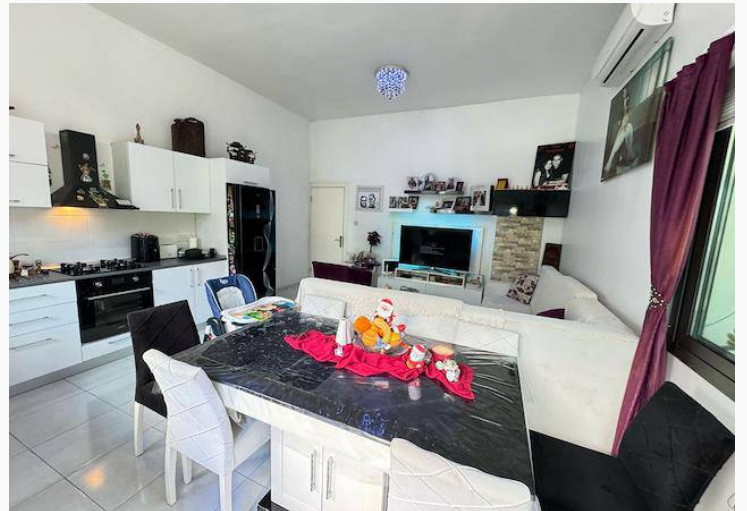

METRO
EMLAK/REAL ESTATE

Metro Emlak

Lefkoşa Yenikent Bölgesinde Geniş Bahçe Alanına Sahip Satılık Zemin Kat 2+1 Daire!

£87.000

Yenikent, Lefkoşa, Kıbrıs

Daha fazla bilgi için profesyonel emlak danışmanınızı arayınız.

Didem Karayusufoglu
+90 (533) 865 0174