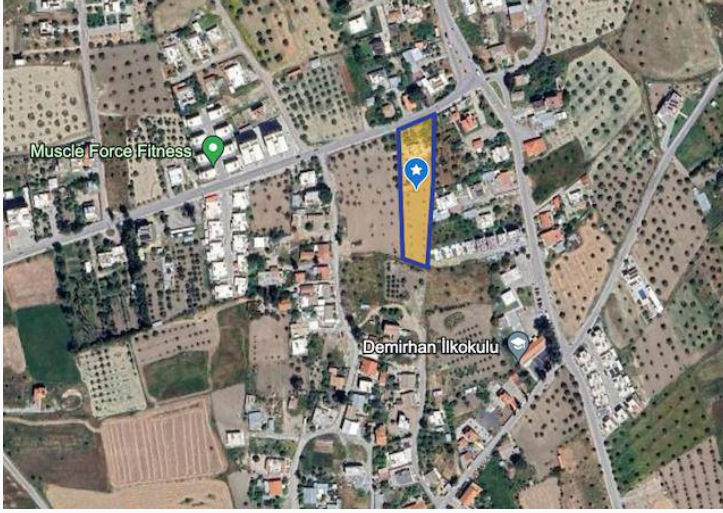

Demirhan'da Anayol Üstü Satılık Arsa

Demirhan, Lefkoşa, Kıbrıs

Bu ilanın fotoğrafları
hazır değildir

Bu ilanın fotoğrafları
hazır değildir

İlan Numarası	140988
Durumu	Satılık
Konut Tipi	Kat Karşılığı Arsa/Arazi
Toplam Arsa/Arazi Alanı	3077 m ²
Koçan Tipi	Eşdeğer Koçan
Kat İzni	7
İmar İzni	%200 imar izni

Demirhan'da Anayol Üstü Satılık Arsa

Demirhan'da Anayol Üstü SATILIK Arsa

Fasıl 96

Taban %50, Toplam %200 imar izni

2.5 dönüm

Daha fazla bilgi için profesyonel emlak danışmanınızı arayınız.

Engin Soykal
+90 (533) 862 0916