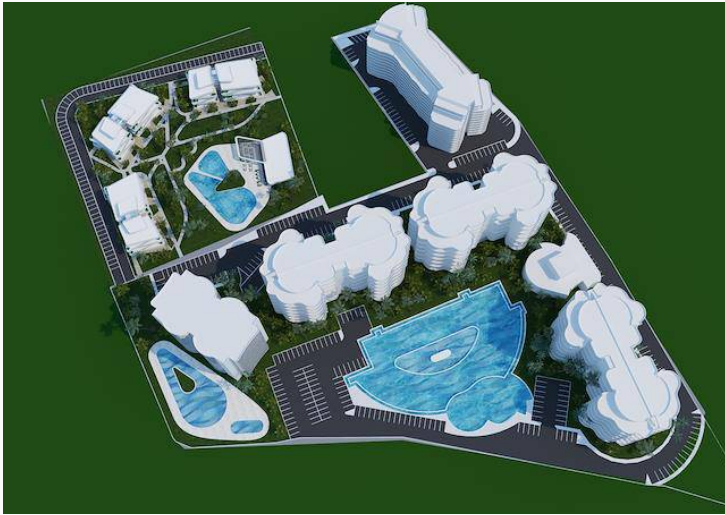

Black Blanco
i n v e s t m e n t

Black Blanco Investment

İskele/Long Beach'te Proje Aşamsında Satılık Studio/1+1/2+1 Daireler

£120.000

Long Beach, İskele, Kıbrıs

İlan Numarası	140955
Durumu	Satılık
Konut Tipi	Daire
Kullanılabilir İç Alan	56 m ²
Havuz	Ortak Havuz
Koçan Tipi	Eşdeğer Koçan

İskele/Long Beach'te Proje Aşamsında Satılık Studio/1+1/2+1 Daireler

İskele/Long Beach'te Proje Aşamasında Satılık Daireler

Studio/1+1/2+1

Studio- 56 m²

A-E Blok Hazır durumda

C- Mart ayında teslim

B-D 2026 teslim