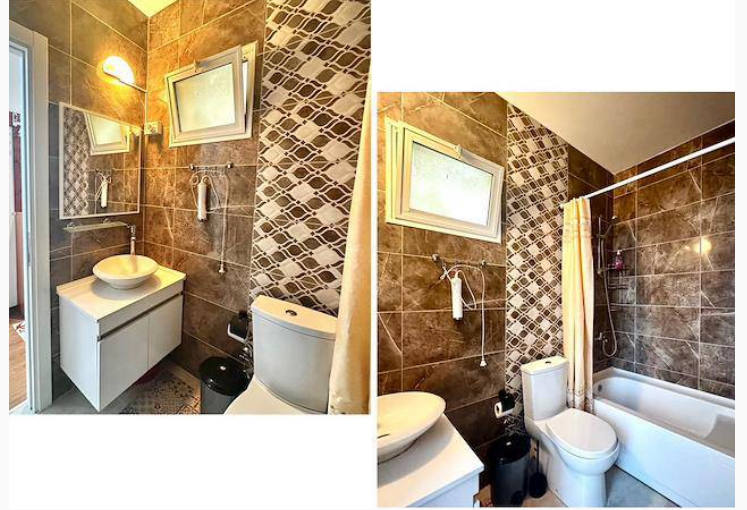

Kıbrıs Girne Lapta'da satılık bahçeli havuzlu daire

£80.000

Lapta, Girne, Kıbrıs

Daha fazla bilgi için profesyonel emlak danışmanınızı arayınız.

Arian Nazhad
+90 (533) 888 6058