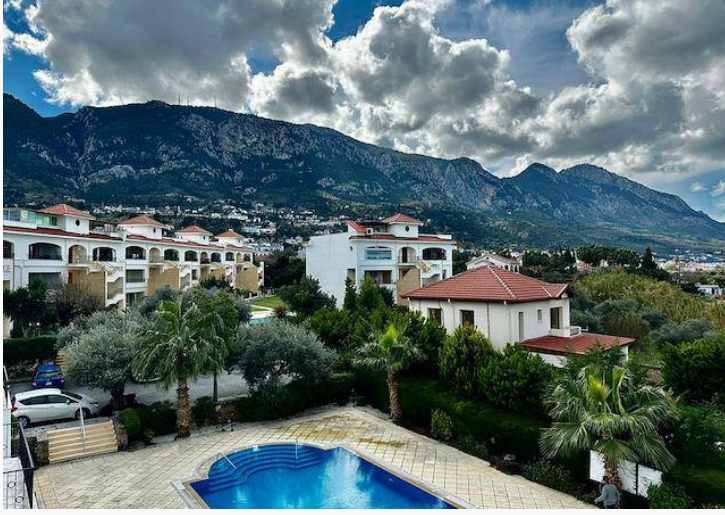

Kıbrıs Girne Lapta'da satılık bahçeli havuzlu daire

£80.000

Lapta, Girne, Kıbrıs

İlan Numarası	140924
Durumu	Satılık
Konut Tipi	Daire
Kullanılabilir İç Alan	56 m ²
Kat	1. Kat
İnşaat Yılı	2011
Havuz	Ortak Havuz
Bahçe	Var
Oturma Odası	1
Koçan Tipi	Eşdeğer Koçan

Kıbrıs Girne Lapta'da satılık bahçeli havuzlu daire

Lapta Özel Çatı Teraslı, Ortak Havuz Erişimli, Rahat 1+1 Daire : İdeal Sahil Dinlenceniz!

Kıbrıs'ın kuzey kıyısında yer alan sakin bir sahil kasabası olan Lapta, nefes kesen manzaraları, zengin tarihi mekanları ve rahat atmosferiyle ziyaretçilerini büyülüyor. Pırıl pırıl Akdeniz ve görkemli Beşparmak Sıradağları ile çevrili Lapta , engebeli kıyı şeridinde, berrak sulara ve gür yeşilliklere sahip olup yürüyüş, bisiklet ve su sporları olanaklarıyla açık hava meraklıları için bir cennet sunmaktadır. Lapithos Su Kemerleri ve Bizans kalıntıları dahil olmak üzere antik Harabeler yanı sıra büyüleyici köy meydanları ve geleneksel mimarisi, canlı kültürel mirasını yansıtmaktadır. Ziyaretçiler şirin kafe ve restoranlarda yerel mutfağın tadını çıkarabilir, kültürel festivallere katılabilir ya da sadece güneşin öptüğü plajlarda rahatlayabilir. Lapta , Kıbrıs'ın kuzey kıyılarında huzur ve güzellik