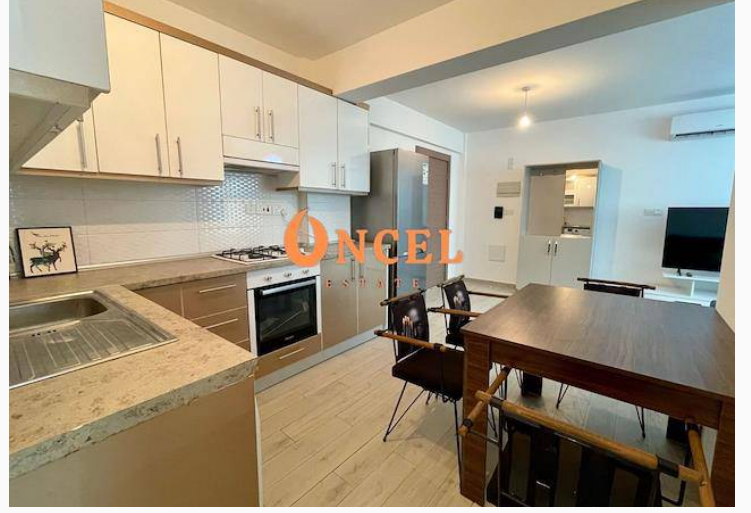

Girne Merkez'de Bakımlı Site İçerisinde 2+1 Kiralık Daire

£600 / ay

Girne Merkez, Kıbrıs

Daha fazla bilgi için profesyonel emlak danışmanınızı arayınız.

Osman Baran Öncel
+90 (533) 888 1718