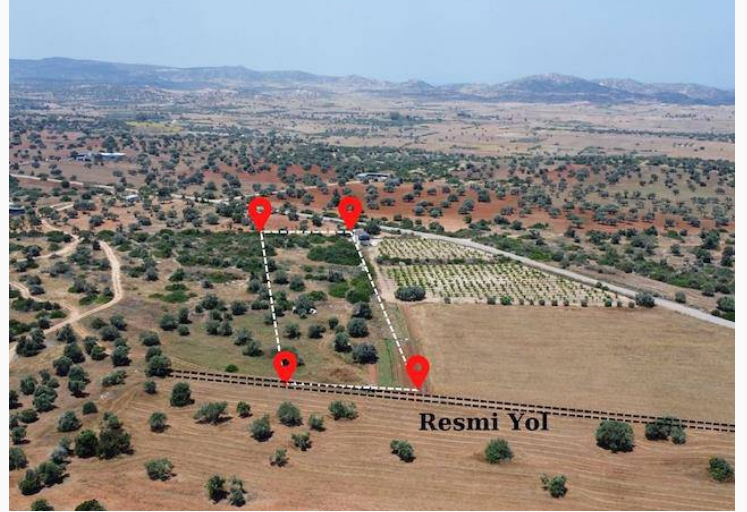

Black Blanco
i n v e s t m e n t

Black Blanco Investment

İskele/Mehmetçik'te(Kumyalı Sahile 4 Km) Satılık Arsa

£109.000

Mehmetçik, İskele, Kıbrıs

İlan Numarası 140662

Durumu Satılık

Konut Tipi Arsa/Arazi

Toplam Arsa/Arazi Alanı 6145 m²

Koçan Tipi Türk Koçanı

Kat İzni 2

İskele/Mehmetçik'te(Kumyalı Sahile 4 Km) Satılık Arsa

İskele/Mehmetçik'te Satılık Arsa

Kumyalı Sahile 4 km

İçerisine 300 m² ev yapılabilir

6145 m²