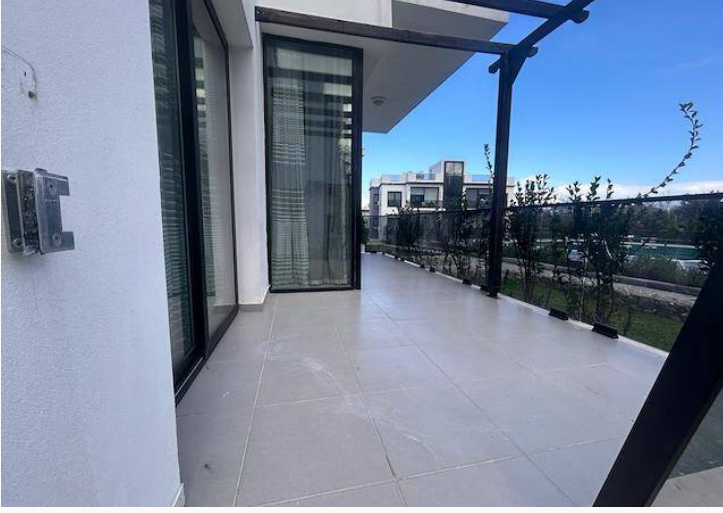

GoldMark estates

Goldmark Estates

Girne Alsancak Bölgesinde Satılık 2+1 Bahçeli Daire

£140.000

Alsancak, Girne, Kıbrıs

Daha fazla bilgi için profesyonel emlak danışmanınızı arayınız.

Şems Değerli
+90 (533) 859 1800