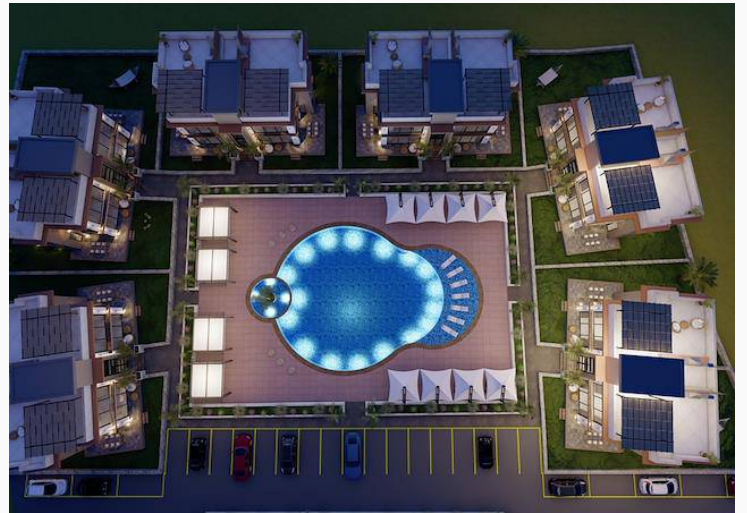

Girne Yeşiltepe Satılık 2+1 Daire

£240.000

Yeşiltepe, Girne, Kıbrıs

Daha fazla bilgi için profesyonel emlak danışmanınızı arayınız.

Esra Sezgin
+90 (533) 872 0279