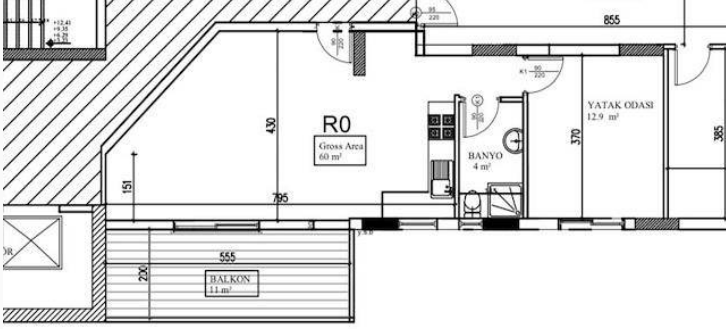

EXEN INVEST Exen Invest

İskele Long Beach Bölgesinde Popüler Konut Sitesinde Satılık 1+1 Daire

£85.000

Long Beach, İskele, Kıbrıs

R PLAN