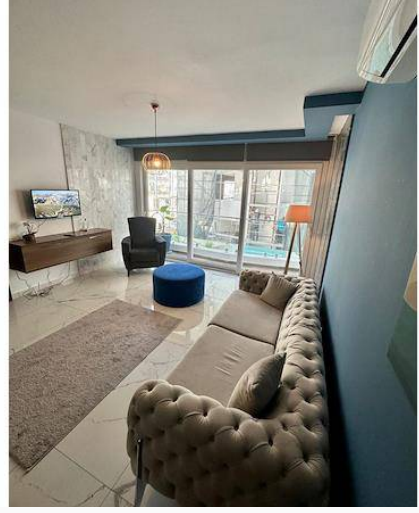

Özkaraman'dan İskele-Long Beach Kiralık 2+1 Daire

€650 / ay

Long Beach, İskele, Kıbrıs

İlan Numarası 140271

Durumu Kiralandı (Nisan 2024)

Konut Tipi Daire

Kullanılabilir İç Alan 70 m²

Kat 1. Kat