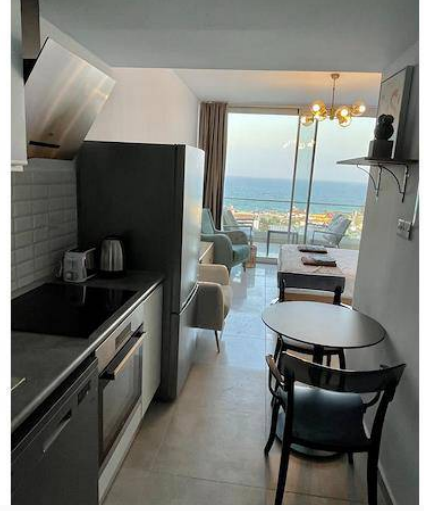

Kiralık Sweet Stüdyo Daire

£450 / ay

İskele Boğaz, Kıbrıs

İlan Numarası 140252

Durumu Kiralık

Konut Tipi Daire

Kullanılabilir İç Alan 30 m²

Kat Bodrum

İnşaat Yılı 2024

Havuz Ortak Havuz

Asansör Var

Bahçe Var

Eşya Durumu Eşyalı

Kiralık Sweet Stüdyo Daire

ABELIA RESIDENCE'DA KİRALIK STÜDYO DAİRE

Mobilyalı

Klimalı,

Tamamen Yeni,

Şık bir şekilde organize edilmiş,

Geniş ferah balkon (9 m²),

Yemek pişirmek ve yemek yemek için tüm mutfak ekipmanları ve gereçleri mevcuttur.

Havuz, açık ve kapalı, 3 adet sauna, jakuzi, Spa,

Yakınlarda plajlar var,

Komplekste restoran bulunmaktadır.

Daha fazla bilgi için lütfen beni arayınız.

Indre Juozaityte
+37068658166

Kiralık Sweet Stüdyo Daire

£450 / ay

İskele Boğaz, Kıbrıs

Daha fazla bilgi için lütfen beni arayınız.