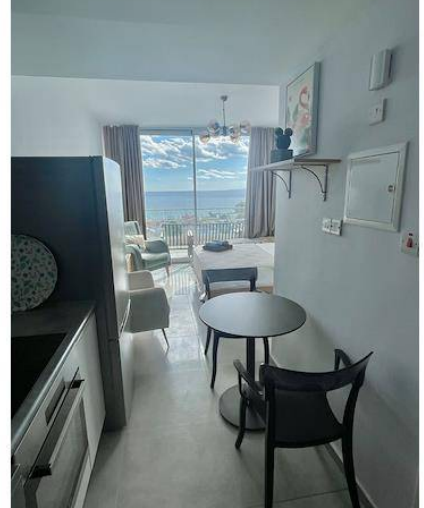

Kiralık Sweet Stüdyo Daire

£450 / ay

İskele Boğaz, Kıbrıs

İlan Numarası 140252

Durumu Kiralık

Konut Tipi Daire

Kullanılabilir İç Alan 30 m²

Kat Bodrum

İnşaat Yılı 2024

Havuz Ortak Havuz

Asansör Var

Bahçe Var

Eşya Durumu Eşyalı

Kiralık Sweet Stüdyo Daire

ABELIA RESIDENCE'DA KİRALIK STÜDYO DAİRE

Mobilyalı

Klimalı,

Tamamen Yeni,

Şık bir şekilde organize edilmiş,

Geniş ferah balkon (9 m²),

Yemek pişirmek ve yemek yemek için tüm mutfak ekipmanları ve gereçleri mevcuttur.

Havuz, açık ve kapalı, 3 adet sauna, jakuzi, Spa,

Yakınlarda plajlar var,

Komplekste restoran bulunmaktadır.

Daha fazla bilgi için lütfen beni arayınız.

Indre Juozaityte
+37068658166

Kiralık Sweet Stüdyo Daire

£450 / ay

İskele Boğaz, Kıbrıs

Daha fazla bilgi için lütfen beni arayınız.