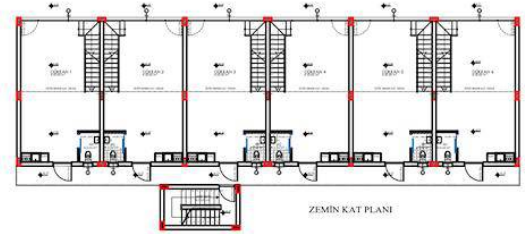

Lapta Anayol Üzeri Asma Katlı Dükkan

£120.000

Lapta, Girne, Kıbrıs

Daha fazla bilgi için profesyonel emlak danışmanınızı arayınız.

Ertuğ Fikri Terkan
+90 (539) 138 7020