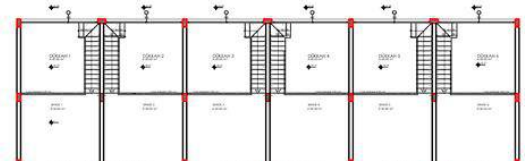

Lapta Anayol Üzeri Asma Katlı Dükkan

£120.000

Lapta, Girne, Kıbrıs

Daha fazla bilgi için profesyonel emlak danışmanınızı arayınız.

Ertuğ Fikri Terkan
+90 (539) 138 7020