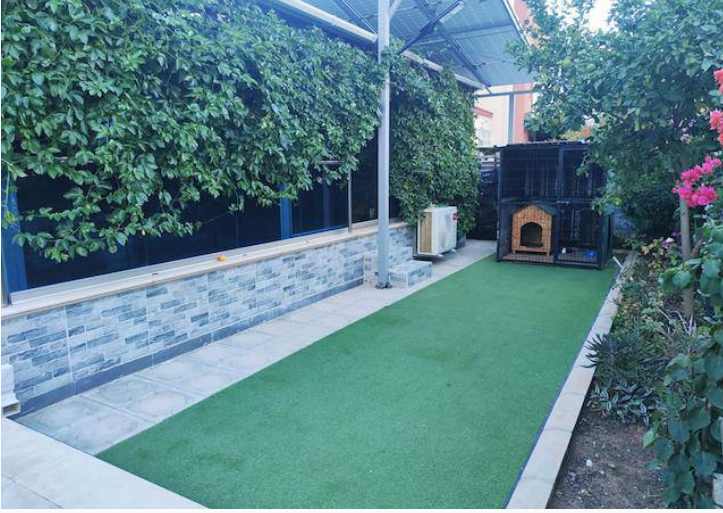

CYPRUSLAND
Real Estate

CyprusLand Estate

İskele - Longbeach Bölgesi 4+1 Full Eşyalı Villa £450.000

Long Beach, İskele, Kıbrıs

Daha fazla bilgi için profesyonel emlak danışmanınızı arayınız.

Hakan Ayhan
+90 (548) 810 9003