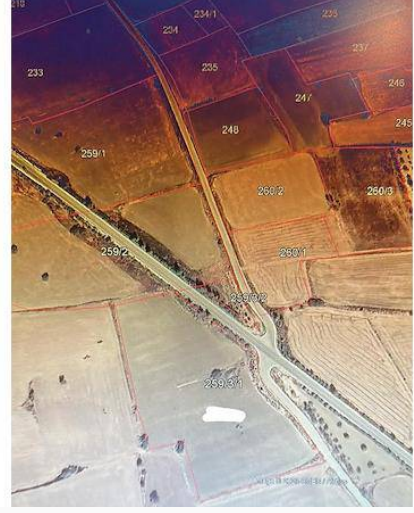

İskele Zeybekköyde Satılık Arazi! Hemen Yol Kenarında! Yatırımcıların Dikkatine: 100/100

£450.000

Zeybekköy, İskele, Kıbrıs

Daha fazla bilgi için profesyonel emlak danışmanınızı arayınız.

Esquare Estate
+90 (548) 842 0092