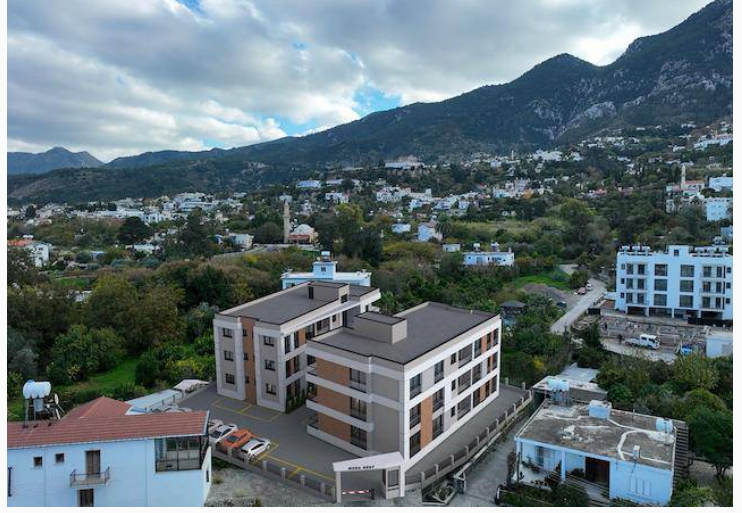

Girne Lapta'da 2+1 Ferah Daire

£140.000

Lapta, Girne, Kıbrıs

İlan Numarası	139863
Durumu	Satılık
Konut Tipi	Daire
Kullanılabilir İç Alan	70 m ²
Kat	1. Kat
İnşaat Yılı	2024
Havuz	Ortak Havuz
Bahçe	Var
Oturma Odası	1
Koçan Tipi	Eşdeğer Koçan

Girne Lapta'da 2+1 Ferah Daire

Özellikler:

70 Metrekare Net İç Alan

Ana Cade Üzerinde, Merkezi Konumda

Ortak Havuz ve Otopark İmkanı

Ferah ve Aydınlik Tasarım

Yüksek Kira Getirisi Potansiyeli

Girne'nin seçkin bölgesi Lapta'da yer alan bu 2+1 daire, modern yaşam standartlarını karşılayan konforlu bir yaşam alanı sunmaktadır. 70 metrekare net iç alanıyla geniş ve ferah bir atmosfer sunan bu daire, ana cadde üzerinde merkezi bir konumda bulunmaktadır.