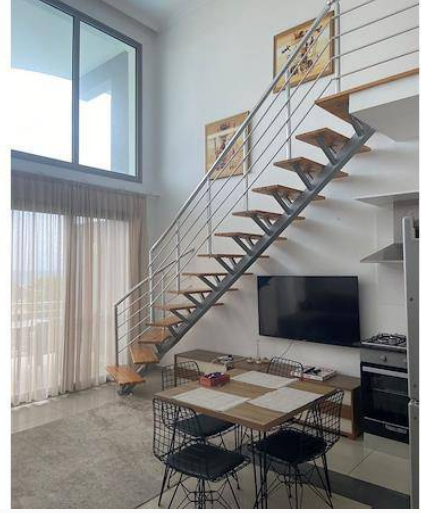

YALKIN EMLAK
1989 dan beri

Yalkın Emlak

Lapta 'Da 6 Mart'tan İtibaren Kiralık 2+1 Daire

£750 / ay

Lapta, Girne, Kıbrıs

İlan Numarası **139756**

Durumu **Kiralık**

Konut Tipi **Daire**

Kullanılabilir İç Alan **80 m²**

İnşaat Yılı **2016**

Havuz **Ortak Havuz**

Bahçe **Var**

Oturma Odası **1**

Eşya Durumu **Eşyalı**

Minimum Kira Süresi **12 ay**

Lapta 'Da 6 Mart'tan İtibaren Kiralık 2+1 Daire

Lapta 'da 6 Mart'tan itibaren kiralık 2+1 daire

deniz ve dağ manzaralı

marketlere, restoranlara yakın, Laptavey, deniz

kendine ait otopark

2 banyo, klima.

Balkon, dinlenme alanı, yüzme havuzu.

Denize 2 dakika.

Bir yıl boyunca 750 £

2 aylık kira + depozito + komisyon

Daha fazla bilgi için profesyonel emlak danışmanınızı arayınız.

Yalkın Emlak
+90 (533) 866 0879