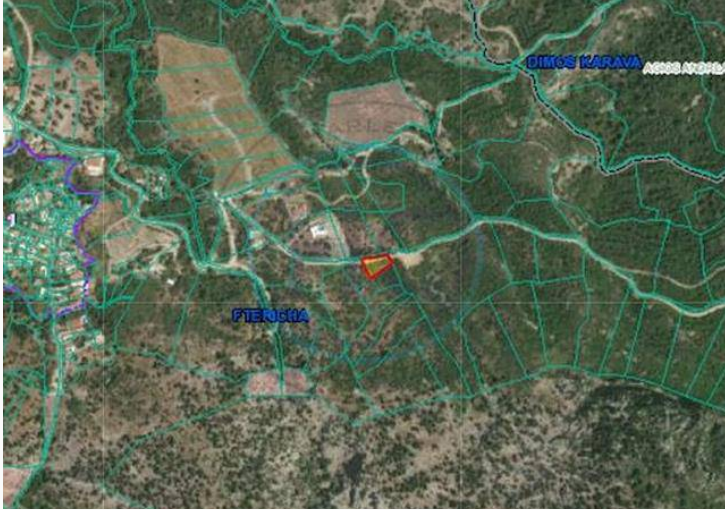

Henry Charles Estates
The Trusted Professionals

Henry Charles Estates

Land For Sale In Ilgaz, Kyrenia - Great Value Price Sole Agent

£85.000

Ilgaz, Girne, Kıbrıs

İlan Numarası	139669
Acente Referansı	L-IL03
Durumu	Satılık
Konut Tipi	Arsa/Arazi
Toplam Arsa/Arazi Alanı	799 m²
Koçan Tipi	Eşdeğer Koçan

Land For Sale In Ilgaz, Kyrenia - Great Value Price Sole Agent

Girne şehir merkezine arabayla sadece 20 dakika uzaklıktaki güzel bir dağ köyü olan Ilgaz-Girne'de çok uygun fiyata bir geliştirme Arsalar sunuyoruz.

Ilgaz , Girne bölgesindeki Beşparmak "Beşparmak" dağlarının eteklerinde yer alan, dağlardan denize uzanan muhteşem manzaralara sahip, yürüyüş için dağ yollarına kolay erişime sahip sakin ve samimi bir yerleşim köyüdür.

Arsa, köyün eteklerinde yer almaktadır ve 799 m² büyüklüğünde olup, resmi yol erişimine (şu anda toprak yol) sahiptir ve gelişmeye uygundur.

Hayalinizdeki evi sessiz ve sakin bir ortamda, çevredeki manzarayı maksimuma çıkaracak şekilde inşa etmek istiyorsanız bu mükemmel bir fırsat!

Daha fazla bilgi için profesyonel emlak danışmanınızı arayınız.

Narçın Timur
+90 (533) 820 2055