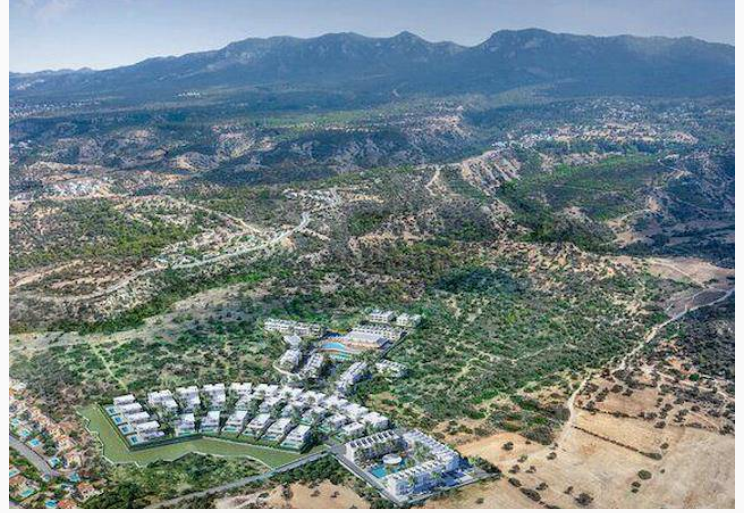

COLDWELL BANKER
MAXIMUM

Coldwell Banker Maximum

Kıbrıs Girne Esentepe Ödeme Planlı Satılık Stüdyo Rezidans

£124.900

Esentepe, Girne, Kıbrıs

İlan Numarası	139479
Durumu	Satılık
Konut Tipi	Daire
Kullanılabilir İç Alan	50 m²
Kat	Zemin Kat
İnşaat Yılı	2024
Havuz	Ortak Havuz
Bahçe	Var
Koçan Tipi	Eşdeğer Koçan

Kıbrıs Girne Esentepe Ödeme Planlı Satılık Stüdyo Rezidans

GENEL AÇIKLAMA

Girne Esentepe'nin bakir topraklarında heybetli beşparmak dağları ile mavinin en güzel tonunu taşıyan Akdeniz sahilleri arasında yer alan projelerimiz adadaki en kaliteli yaşam alanlarından birini yaratıyor. Denize 800 m uzaklıkta, dağ eteğindeki yürüyüş alanlarına 1km uzaklıkta ve anayola sadece birkaç dakikalık mesafede mükemmel konumda yer almakta.

KONUT ÖZELLİKLERİ

- 1+0 Rezidans
- 38 m² Net alan
- 12 m² Bahçe/oturma alanı
- 50 m² Brüt alan

Daha fazla bilgi için profesyonel emlak danışmanınızı arayınız.

Bora İbrahim Boran
+90 (533) 835 2910