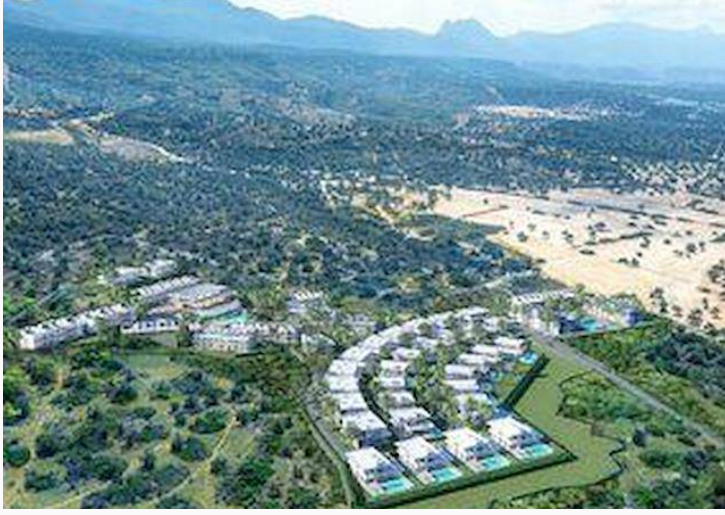

COLDWELL BANKER
MAXIMUM

Coldwell Banker Maximum

Kıbrıs Girne Esentepe'de Ödeme Planlı Satılık Stüdyo Rezidans

£124.900

Esentepe, Girne, Kıbrıs

Daha fazla bilgi için profesyonel emlak danışmanınızı arayınız.

Bora İbrahim Boran
+90 (533) 835 2910