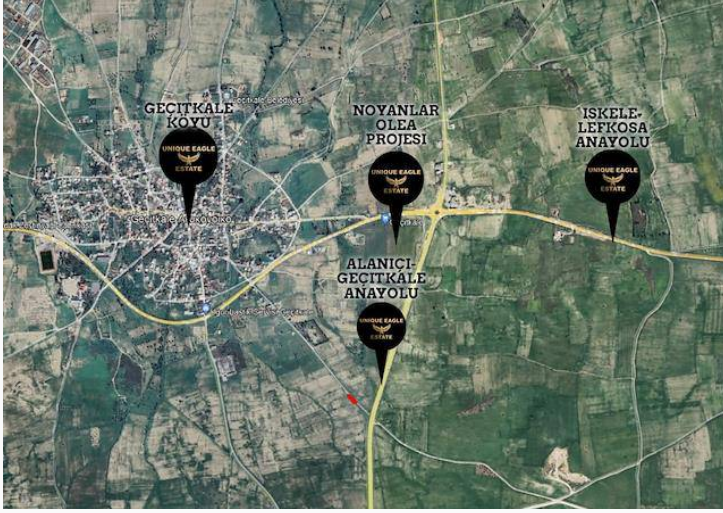

**UNIQUE EAGLE
ESTATE**

Unique Eagle Estate

Geçitkale'de 406 Metre Kare (1 Evlek 800 Ayak Kare) Fasil 96 Arazi £15.000 Toplam

£15.000

Geçitkale, Mağusa, Kıbrıs

Bu ilanın fotoğrafları
hazır değildir

İlan Numarası	139400
Acente Referansı	A595
Durumu	Satılık
Konut Tipi	Arsa/Arazi
Toplam Arsa/Arazi Alanı	406 m²
Koçan Tipi	Eşdeğer Koçan
İmar İzni	%200 imar izni

Geçitkale'de 406 Metre Kare (1 Evlek 800 Ayak Kare) Fasil 96 Arazi £15.000 Toplam

- •Toplam arazi alanı 406 metre kare(1 evlek 800 Ayak kare)
- •Elektrik, su, asfalt yol altyapısı hazır
- •%220 toplam kullanım izinli (Fasil 96 imar yasası içerisinde)
- •Eşdeğer Koçanlı
- •Geçitkale'de Noyanlar Şirketi tarafından başlanan OLEA projesine yalnızca 600 metre uzaklıkta
- •Long Beach'e 15 dakika sürüş uzaklığında
- •Gazimağusa'ya 20 dakika sürüş uzaklığında
- •Lefkoşa Ercan Havalimanına 25 dakika sürüş uzaklığında

Daha fazla bilgi için profesyonel emlak
danışmanınızı arayınız.

Göktuğ Yamuk
+90 (542) 889 1903