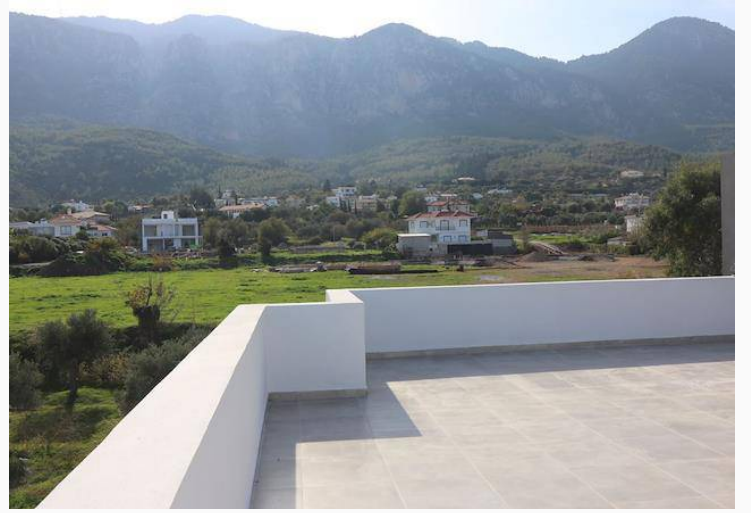

Geniř Çatı Terasına ve Nefes Kesen Dağ ve Deniz Manzarasına Sahip Lüks Daire

£680 / ay

Lapta, Girne, Kıbrıs

Daha fazla bilgi için lütfen beni arayınız.

Toralf Hauspurg
+491774400977