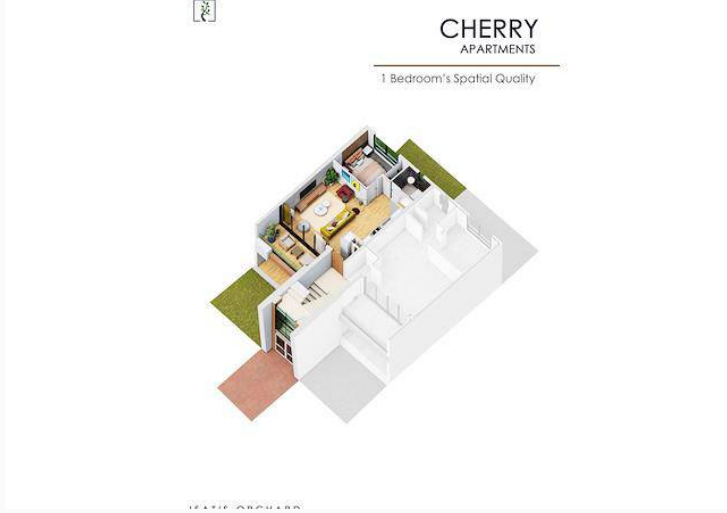

Hazır Yeni 1+1 Bahçeli Daire Havuzlu Site Yeni Boğaziçinde

£155.000

Yeni Boğaziçi, Mağusa, Kıbrıs

Daha fazla bilgi için profesyonel emlak danışmanınızı arayınız.

Tatiana Kaya
+90 (542) 888 1985