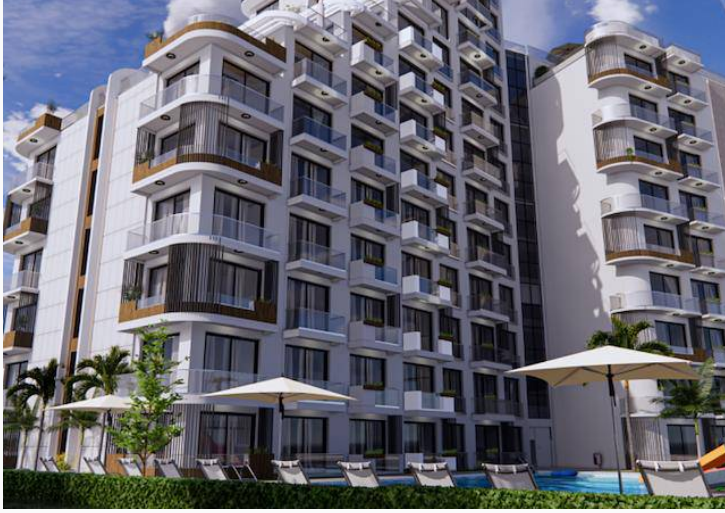

Dağ Manzaralı 1+1 Yeni Apartman

£69.500

Gaziveren, Lefke, Kıbrıs

İlan Numarası	139243
Acente Referansı	0336
Durumu	Satılık
Konut Tipi	Daire
Kullanılabilir İç Alan	48 m ²
Kat	2. Kat
Havuz	Ortak Havuz
Asansör	Var
Oturma Odası	1
Koçan Tipi	Eşdeğer Koçan

Dağ Manzaralı 1+1 Yeni Apartman

0336

📍 YENİ KOMPLEKS 📍

LOS ANGELES

TR Kuzey Kıbrıs

Gaziviren Mahallesi

🏠 LÜKS BEŞ YILDIZLI EV - İLK KIYI ŞERİTİNDE OTEL

Kuzey Kıbrıs'ın Gaziveren bölgesindeki Güzelyurt Körfezi'nde deniz kıyısında yer alan yeni, büyük ölçekli bir tatil kompleksi.