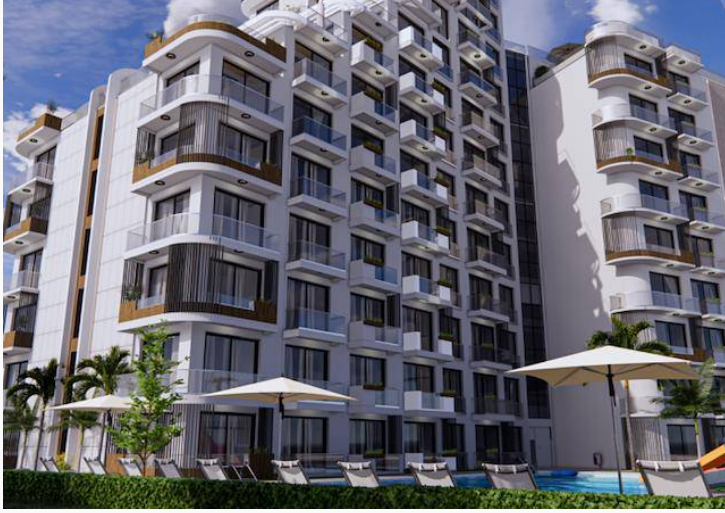

Dağ Manzaralı 1+1 Daire

£67.500

Gaziveren, Lefke, Kıbrıs

İlan Numarası 139240

Acente Referansı 0335

Durumu Satılık

Konut Tipi Daire

Kullanılabilir İç Alan 48 m²

Kat Zemin Kat

Havuz Ortak Havuz

Asansör Var

Oturma Odası 1

Koçan Tipi Eşdeğer Koçan

Dağ Manzaralı 1+1 Daire

0335

YENİ KOMPLEKS

LOS ANGELES

TR Kuzey Kıbrıs

Gaziviren Mahallesi

LÜKS BEŞ YILDIZLI EV - İLK KIYI ŞERİTİNDE OTEL

Kuzey Kıbrıs'ın Gaziveren bölgesindeki Güzelyurt Körfezi'nde deniz kıyısında yer alan yeni, büyük ölçekli bir tatil kompleksi.